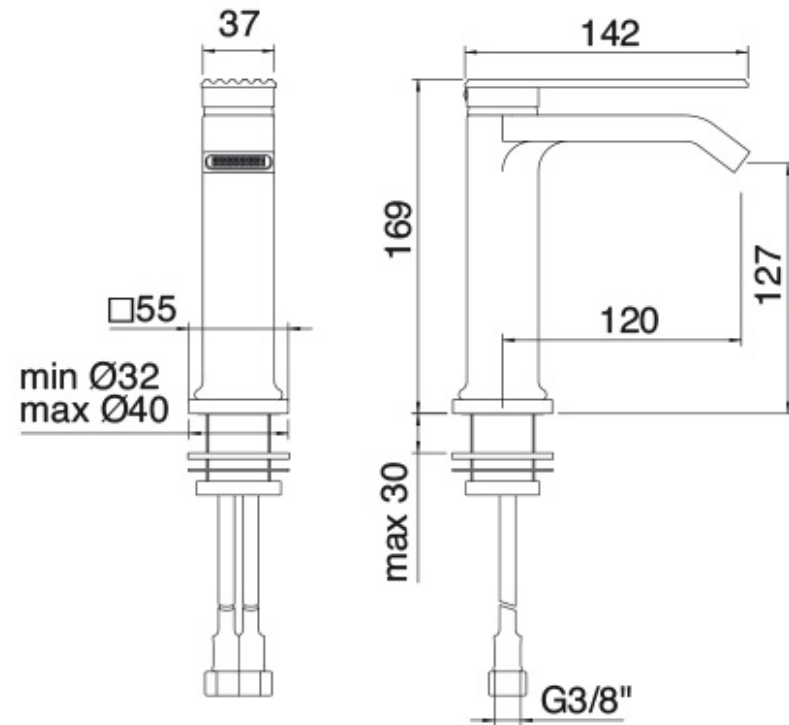

IT 2A11 CC RM ZZ

Washbasin mixer 127

FINISHES:

CHROME CUSTOM.NN

CUSTOM.NE CUSTOM.NF

CUSTOM.HH CUSTOM.CZ

CUSTOM.US GOLD

CUSTOM.DC CUSTOM.SZ