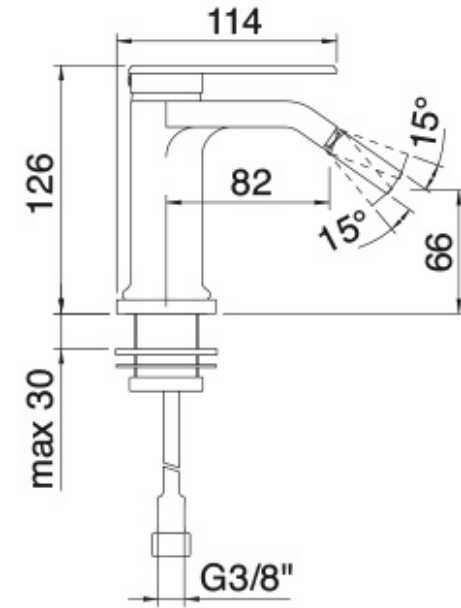

IT 2A22 CC RM CS

Bidet mixer

FINISHES:

CHROME CUSTOM.NN

CUSTOM.NE CUSTOM.NF

CUSTOM.HH CUSTOM.CZ

CUSTOM.US GOLD

CUSTOM.DZ CUSTOM.SZ