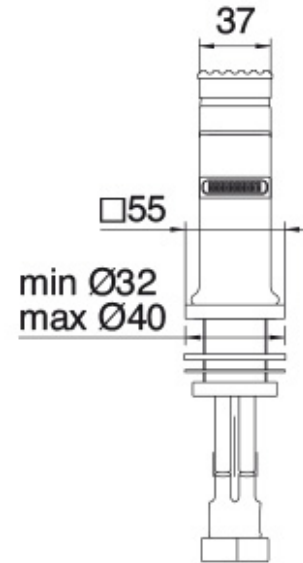

IT 2A22 CC RM CS

Bidet mixer

FINISHES:

CHROME CUSTOM.NN

CUSTOM.NE CUSTOM.NF

CUSTOM.HH CUSTOM.CZ

CUSTOM.US GOLD

CUSTOM.DZ CUSTOM.SZ