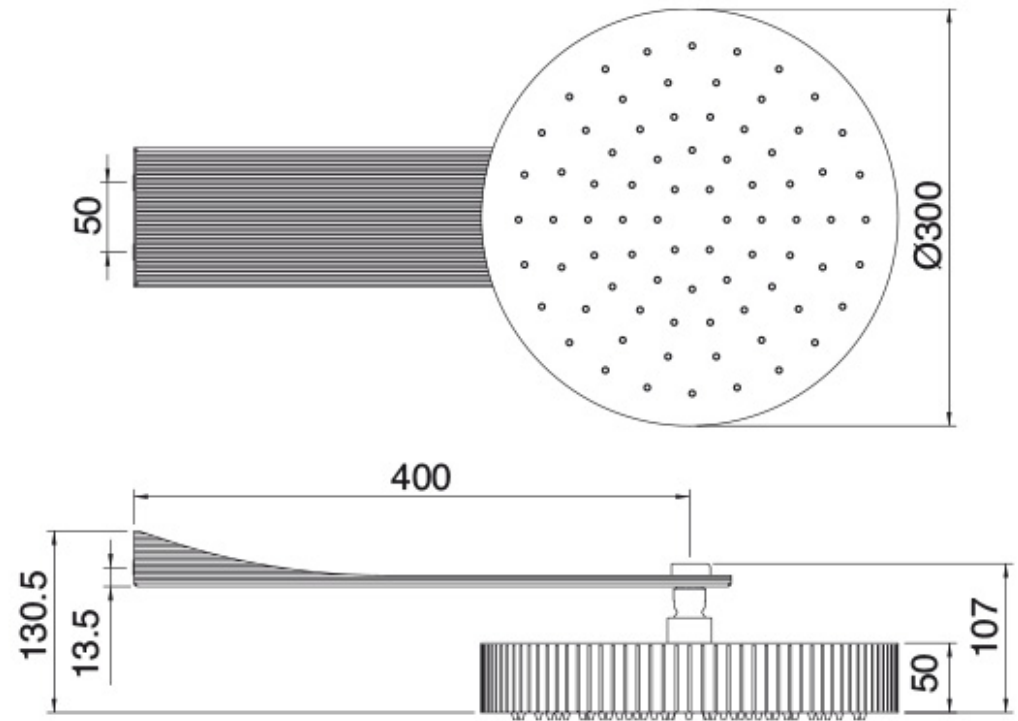

IT RTBR 380 CC

Anti-limescale shower-head

FINISHES:

CHROME CUSTOM.NN

CUSTOM.NE CUSTOM.NF

CUSTOM.HH CUSTOM.CZ

CUSTOM.US GOLD

CUSTOM.DZ CUSTOM.SZ