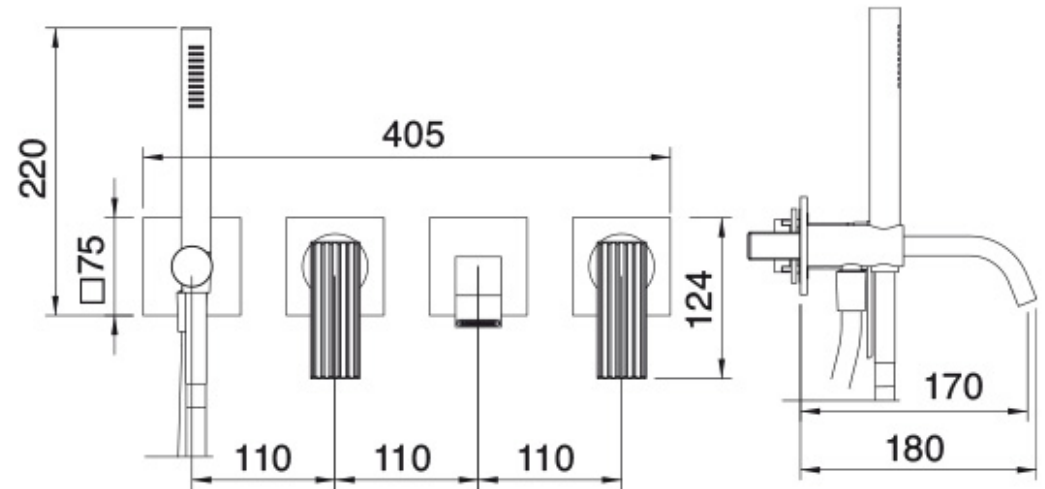

RWIT 2AD8 CC 01

Concealed bath/shower
mixer

FINISHES:

CHROME CUSTOM.NN

CUSTOM.NN CUSTOM.NF

CUSTOM.HH CUSTOM.CZ

CUSTOM.US GOLD

CUSTOM.DZ CUSTOM.SZ