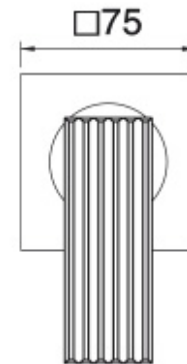

RWIT 2AC8 CC 02

Concealed
washbasin/shower mixer

FINISHES:

CHROME CUSTOM.NN

CUSTOM.NN CUSTOM.NF

CUSTOM.HH CUSTOM.CZ

CUSTOM.US OLD

CUSTOM.DZ CUSTOM.SZ