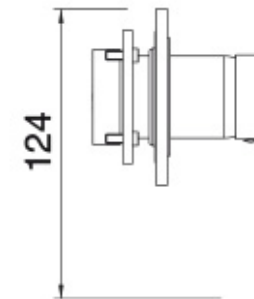

RWIT 2AC8 CC 02

Concealed
washbasin/shower mixer

FINISHES:

CHROME CUSTOM.NN

CUSTOM.NN CUSTOM.NF

CUSTOM.HH CUSTOM.CZ

CUSTOM.US OLD

CUSTOM.DZ CUSTOM.SZ