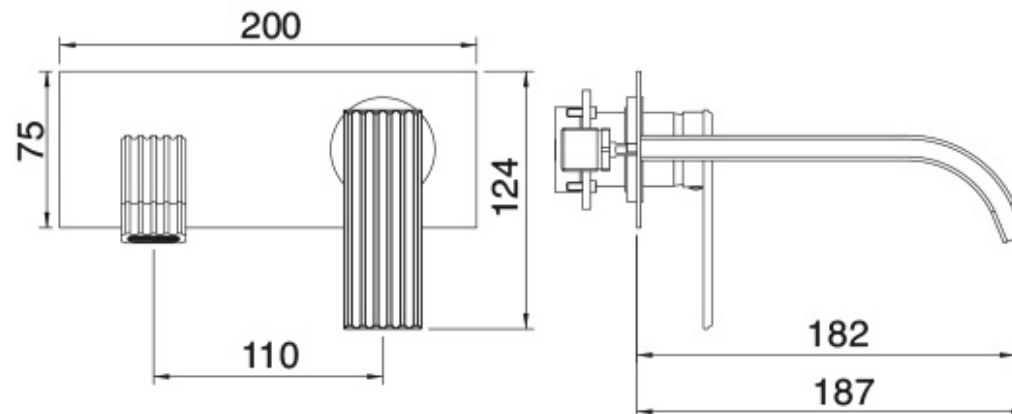

# RWIT 2AA5 CC 04

Concealed washbasin  
mixer 182

FINISHES:

CHROME CUSTOM.NN

CUSTOM.NN CUSTOM.NF

CUSTOM.HH CUSTOM.CZ

CUSTOM.USOLD

CUSTOM.DZ CUSTOM.SZ