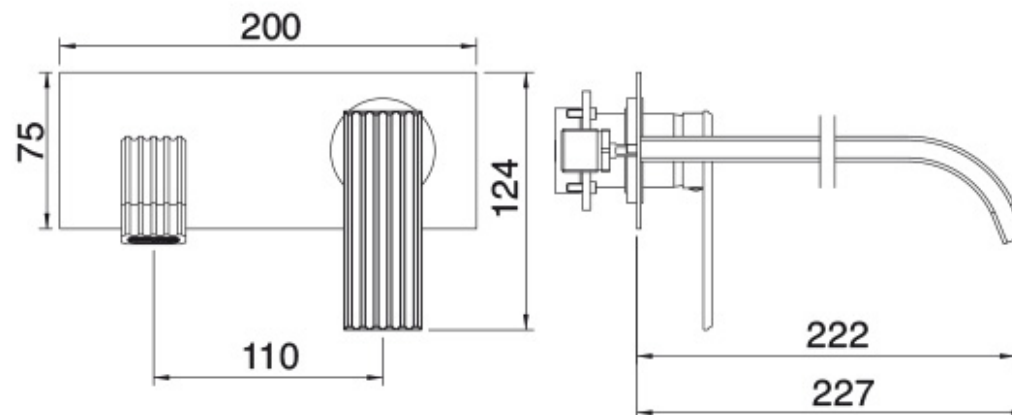

RWIT 2AA6 CC 04

Concealed washbasin
mixer 222

FINISHES:

CHROME CUSTOM.NN

CUSTOM.NN CUSTOM.NF

CUSTOM.HH CUSTOM.CZ

CUSTOM.USOLD

CUSTOM.DZ CUSTOM.SZ