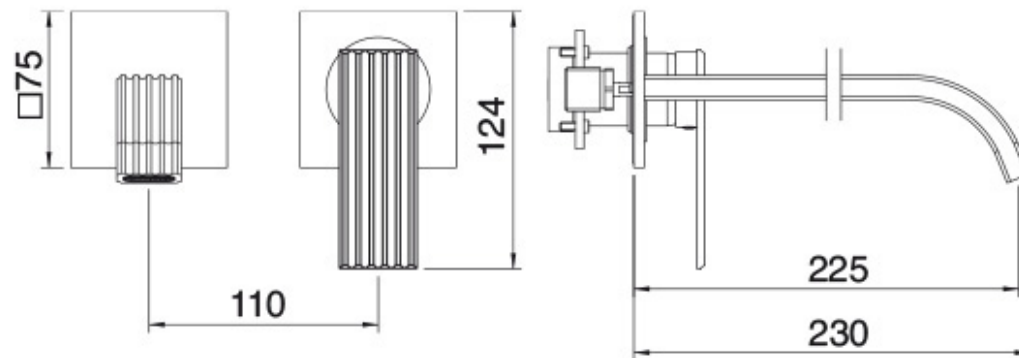

RWIT 2AC6 CC 04

Concealed washbasin
mixer 225

FINISHES:

CHROME CUSTOM.NN

CUSTOM.NN CUSTOM.NF

CUSTOM.HH CUSTOM.CZ

CUSTOM.USOLD

CUSTOM.DZ CUSTOM.SZ