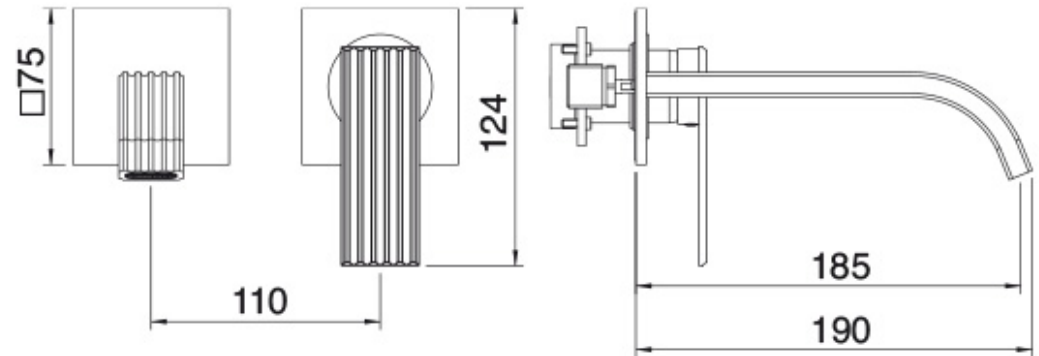

RWIT 2AC5 CC 04

Concealed washbasin
mixer 185

FINISHES:

CHROME CUSTOM.NN

CUSTOM.NN CUSTOM.NF

CUSTOM.HH CUSTOM.CZ

CUSTOM.US OLD

CUSTOM.DZ CUSTOM.SZ