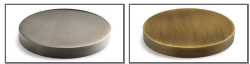

IT 6B27 CC UP CL

Washbasin mixer 170

FINISHES:

CHROME CUSTOM.NN

MATT WHITE CUSTOM.NL

CUSTOM.M CUSTOM.HH

CUSTOM.CZ CUSTOM.US

OXYDIZED CUSTOM.DZ