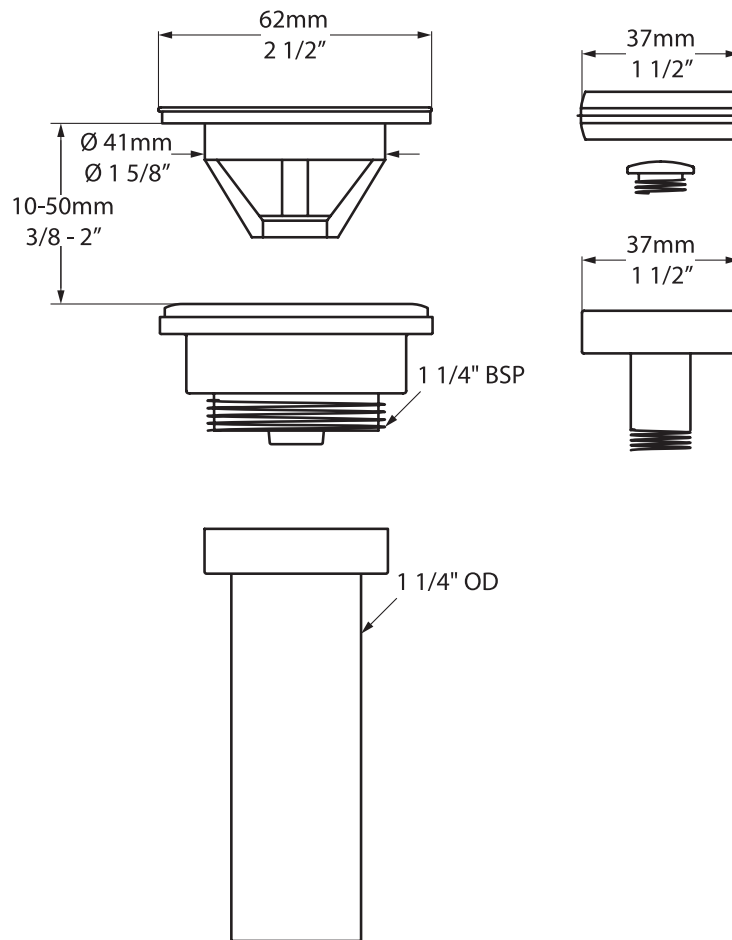

Kit 24 K-24-xx

*All measurements subject to +/-5% tolerance

- K-24-PC Polished Chrome, Chrom Poliirt, Chrome Poli, Cromado brillante, Cromo Lucidato
- K-24-PN Polished Nickel, Nickel Poliirt, Nickel Poli, Niqel Brillante, Nickel Lucidato
- K-24-PB Polished Brass, Messing Poliirt, Laiton Poli, Latón Pulido, Ottone Lucidato
- K-24-BN Brushed Nickel, Nickel Gebürstet, Nickel Brossé, Niqel Satinado, Nickel Spazzolato
- K-24-AB Aged Bronze, Bronze Antik, Bronze Vieilli, Bronce Envejecido, Bronzo Invecchiato

- Universal basin drain with captive flip plug and free flow insert.
- Waschbecken-Abfluss mit Klappverschluss und freier Abfluoption.
- Système d'évacuation universel pour vasque avec bonde à clapet rotatif et insert pour écoulement libre.
- Válvula de desagüe universal con tapón giratorio y opción sin cerradura.
- Lavabo a drenaggio universale con tappo prigioniero e inserto a flusso libero.