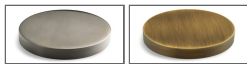

IT 6B11 CC UP ZZ

Washbasin mixer 103

FINISHES:

CHROME CUSTOM.NN

MATT WHITE CUSTOM.NL

CUSTOM.M CUSTOM.HH

CUSTOM.CZ CUSTOM.US

OXYDIZED CUSTOM.DZ