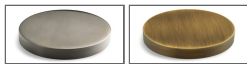

IT 6B27 CC UP ZZ

Washbasin mixer 170

FINISHES:

CHROME CUSTOM.NN

MATT WHITE CUSTOM.NL

CUSTOM.M CUSTOM.HH

CUSTOM.CZ CUSTOM.US

OXYDIZED CUSTOM.DZ