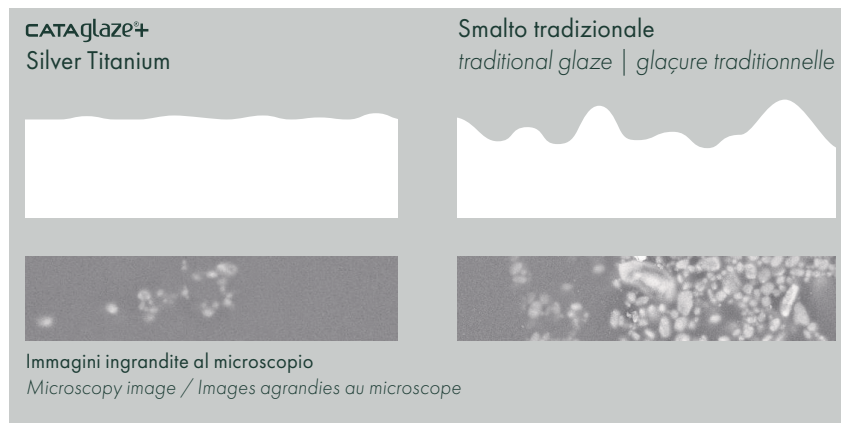

L'ÉMAIL ANTIBACTÉRIEN NOVATEUR SUR TOUTE LA CÉRAMIQUE

IT È un potenziamento dello smalto Cataglaze che, oltre a ridurre il deposito di calcare facilitando la pulizia dei sanitari ceramici, svolge una potente azione antimicrobica in grado di contrastare germi e batteri. L'efficacia della nuova formula è garantita dalla presenza nell'impasto di ioni d'argento e di titanio. L'azione antibatterica è certificata ISO 22196 con efficacia del 99,99%.

EN It is an improvement of Cataglaze glazing system; besides being more resistant to limescale and therefore easier to clean, it has a powerful antimicrobial action able to kill germs and bacteria. The effectiveness of the new formula is guaranteed by the presence in the mix of silver and titanium ions. The antibacterial action is ISO 22196 certified and it is 99.99% effective.

FR Il s'agit d'un renforcement de l'émail Cataglaze qui, en plus de réduire le dépôt de calcaire et donc faciliter le nettoyage des sanitaires en céramique, exerce une action antimicrobienne puissante en mesure de contraster les germes et les bactéries. L'efficacité de la nouvelle formule est garantie par la présence, dans le mélange, d'ions d'argent et de titane. L'action antibactérienne est certifiée ISO 22196 avec une efficacité de 99,99%.

Silver Titanium
Protezione antibatterica
Silver Titanium
Antibacterial protection
Silver Titanium
Protection antibactérienne

99,99%

Maggiore brillantezza
Brightness
Aspect brillant

Resistenza agli agenti chimici
Resistance to chemicals
Résistant aux agents chimiques

Rispetto per l'ambiente
Respect for the environment
Respect de l'environnement

Pulizia facile e rapida
Quick cleaning
Nettoyage rapide

Igiene totale
Total hygiene
Hygiène totale

Lunga durata di vita
Long lifecycle
Longue durée

Tutti i diritti sulla presente scheda appartengono a Ceramica Catalano S.p.A. in via esclusiva. È vietata la copia, la pubblicazione, la distribuzione o la riproduzione (anche parziale), se non autorizzata per iscritto. All rights in the present form belong exclusively to Ceramica Catalano S.p.A. It is strictly forbidden to copy, publish, distribute or reproduce it (including any partial reproduction), without prior written permission.