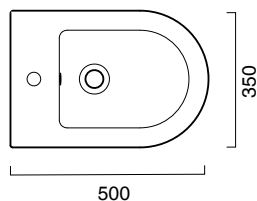

CE EN 14528 - CL20