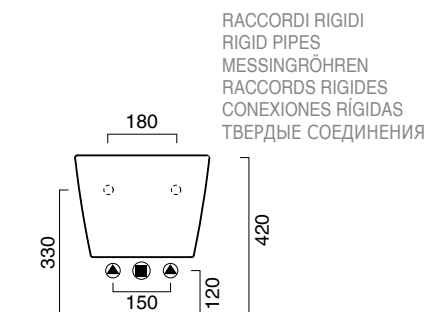

Tutti i diritti sulla presente scheda appartengono a Ceramica Catalano S.p.A. in via esclusiva. È vietata la copia, la pubblicazione, la distribuzione o la riproduzione (anche parziale), se non autorizzata per iscritto.
All rights in the present form belong exclusively to Ceramica Catalano S.p.A. It is strictly forbidden to copy, publish, distribute or reproduce it (including any partial reproduction), without prior written permission.