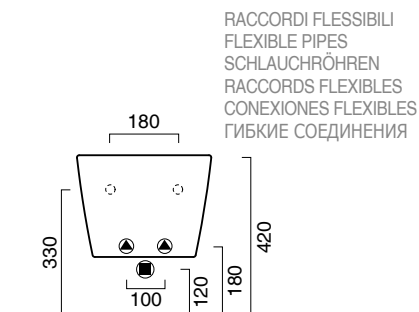

Tutti i diritti sulla presente scheda appartengono a Ceramica Catalano S.p.A. in via esclusiva. È vietata la copia, la pubblicazione, la distribuzione o la riproduzione (anche parziale), se non autorizzata per iscritto.
All rights in the present form belong exclusively to Ceramica Catalano S.p.A. It is strictly forbidden to copy, publish, distribute or reproduce it (including any partial reproduction), without prior written permission.