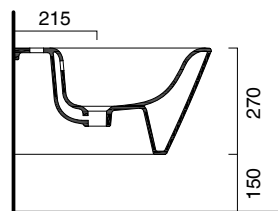

CE EN 14528 - CL20