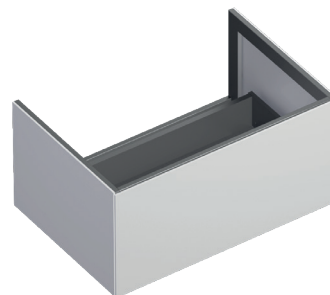

Mobile con struttura in alluminio anodizzato, rivestimento in MDF CARB (#) laccato con vernici all'acqua, cassetto con guide ad estrazione totale, chiusura ammortizzata ed apertura tip-on.  
Furniture with anodized aluminum unit, MDF CARB (#) coating lacquered with water-based paints, full extension drawer slides, tip-on opening and soft closing drawer.

Meuble avec structure en aluminium anodisé, revêtement en MDF CARB (#) laqué avec des peintures à l'eau, tiroir avec glissières à sortie totale, fermeture amortie et ouverture tip-on.

- cod. 5M7550BM Bianco satinato | Satin white
- cod. 5M7550CS Cemento satinato | Satin cement
- cod. 5M7550MS Marrone satinato | Satin brown