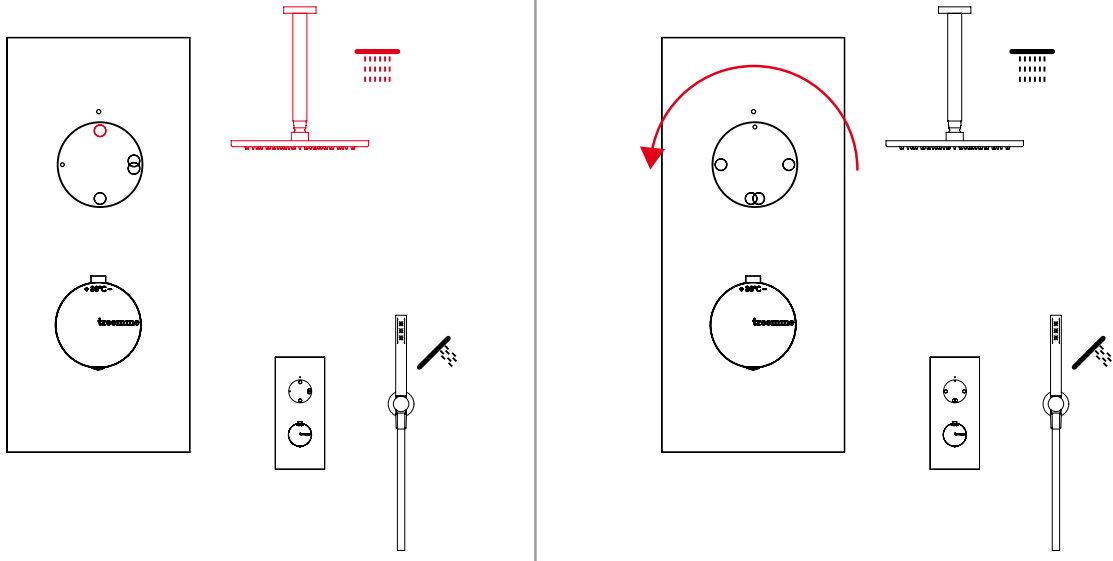

# Showers & Thermostatics

Concealed thermostatic with 2 ways diverter  
 Термостатический смеситель скрытого монтажа на 2 выхода  
 Termostatico empotrado con desviador 2 salidas  
 暗装恒温淋浴开关 带二路分水器

**1**

**1/2**

**2**

Concealed thermostatic with 3 ways diverter  
 Термостатический смеситель скрытого монтажа на 3 выхода  
 Termostatico empotrado con desviador 3 salidas  
 暗装恒温淋浴开关 带三路分水器

**1**

**2**

**3**