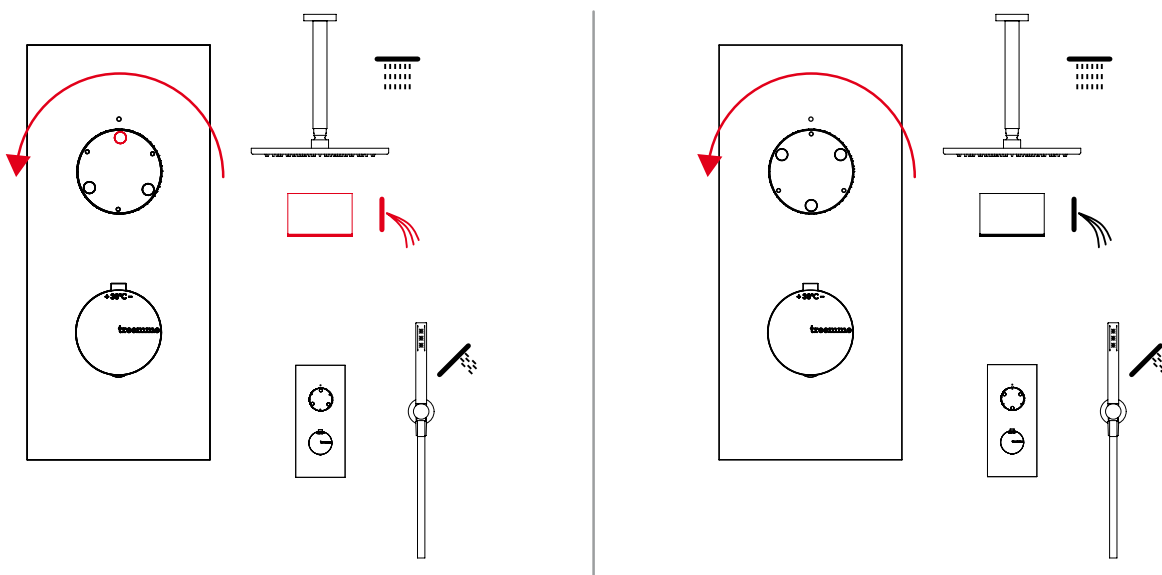

# Showers & Thermostatics

Concealed thermostatic with 2 ways diverter  
 Термостатический смеситель скрытого монтажа на 2 выхода  
 Termostatico empotrado con desviador 2 salidas  
 暗装恒温淋浴开关 带二路分水器

**1**

**1/2**

**2**

Concealed thermostatic with 3 ways diverter  
 Термостатический смеситель скрытого монтажа на 3 выхода  
 Termostatico empotrado con desviador 3 salidas  
 暗装恒温淋浴开关 带三路分水器

**1**

**2**

**3**