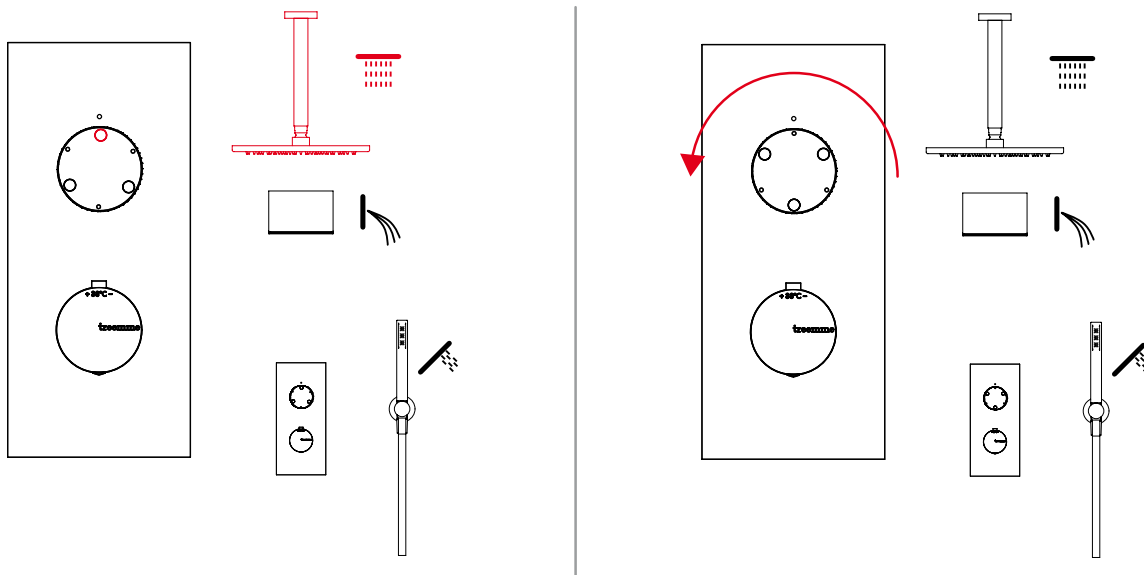

# Showers & Thermostatics

Concealed thermostatic with 2 ways diverter  
 Термостатический смеситель скрытого монтажа на 2 выхода  
 Termostatico empotrado con desviador 2 salidas  
 暗装恒温淋浴开关 带二路分水器

**1**

**1/2**

**2**

Concealed thermostatic with 3 ways diverter  
 Термостатический смеситель скрытого монтажа на 3 выхода  
 Termostatico empotrado con desviador 3 salidas  
 暗装恒温淋浴开关 带三路分水器

**1**

**2**

**3**