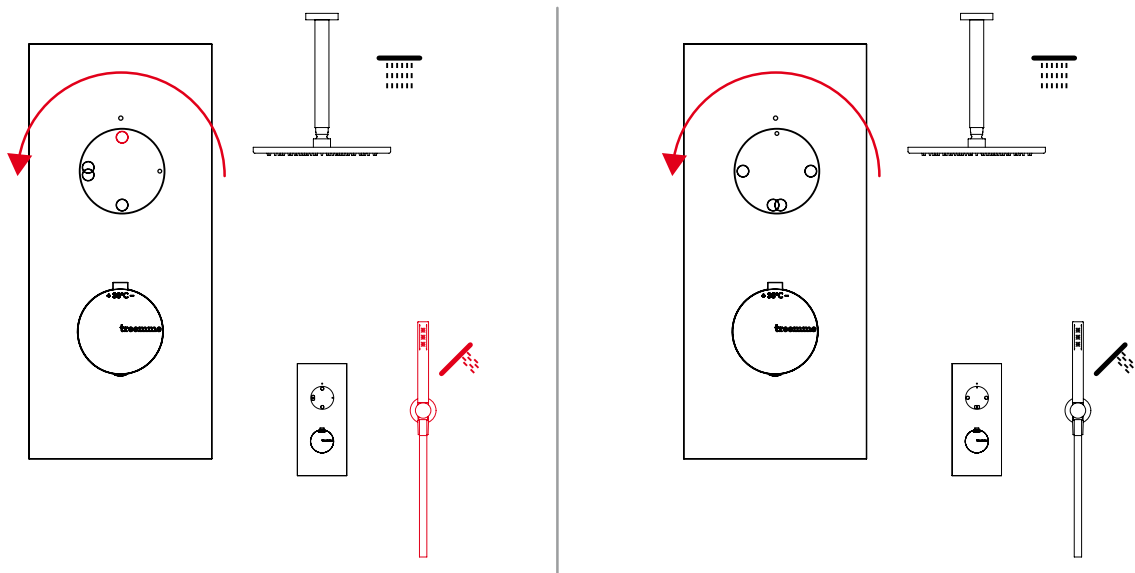

# Showers & Thermostatics

Concealed thermostatic with 2 ways diverter  
 Термостатический смеситель скрытого монтажа на 2 выхода  
 Termostatico empotrado con desviador 2 salidas  
 暗装恒温淋浴开关 带二路分水器

**1**

**1/2**

**2**

Concealed thermostatic with 3 ways diverter  
 Термостатический смеситель скрытого монтажа на 3 выхода  
 Termostatico empotrado con desviador 3 salidas  
 暗装恒温淋浴开关 带三路分水器

**1**

**2**

**3**