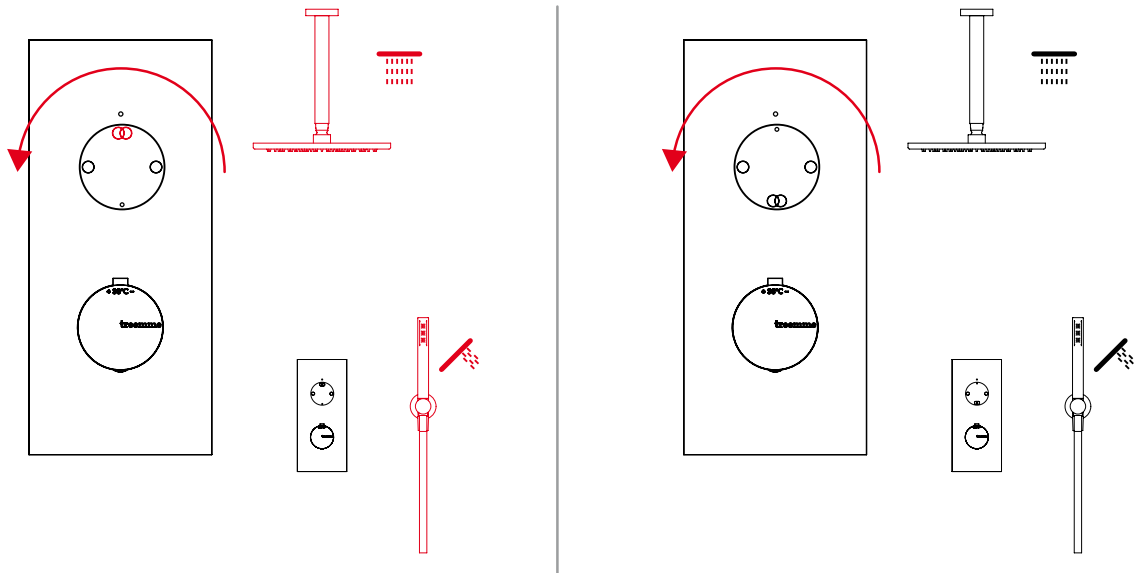

# Showers & Thermostatics

Concealed thermostatic with 2 ways diverter  
 Термостатический смеситель скрытого монтажа на 2 выхода  
 Termostatico empotrado con desviador 2 salidas  
 暗装恒温淋浴开关 带二路分水器

**1**

**1/2**

**2**

Concealed thermostatic with 3 ways diverter  
 Термостатический смеситель скрытого монтажа на 3 выхода  
 Termostatico empotrado con desviador 3 salidas  
 暗装恒温淋浴开关 带三路分水器

**1**

**2**

**3**