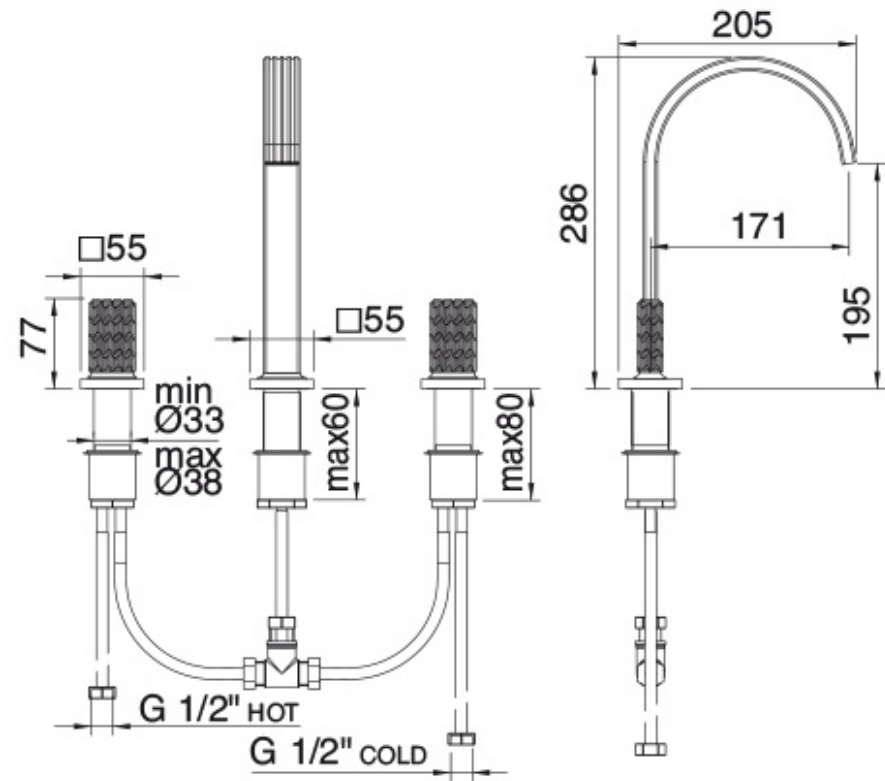

# IT 7A16 CC R\_ZZ

3 hole washbasin 195

FINISHES:

CHROME CUSTOM.NN

CUSTOM.NN CUSTOM.NF

CUSTOM.HF CUSTOM.CZ

CUSTOM.US CUSTOM.LD

CUSTOM.DC CUSTOM.SZ