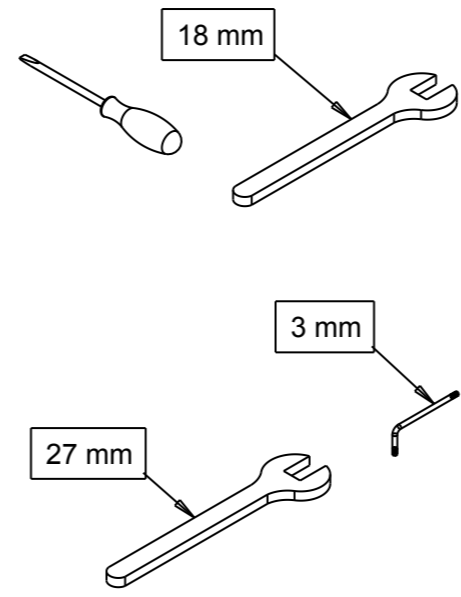

9

ISTRUZIONI DI MONTAGGIO  
 MOUNTING INSTRUCTIONS  
 INSTRUCTIONS DE MONTAGE  
 INSTRUCCIONES DE MONTAJE  
 MONTAGE ANWEISUNGEN

**CONTENUTO SCATOLA:**  
**COMPONENTS:**  
**COMPOSANTS:**  
**COMPONENTES:**  
**INHALT:**

N° 1 SPINA D ICENTRAGGIO  
 CENTRING PIN  
 CEVILLE DE CENTRGE  
 .....  
 .....

N° 2 GRANI M4x6  
 SCREWS M4x6  
 VIS M4x6  
 TORNILLOS M4x6  
 SCHRAUBEN M4x6

N° 1 CONTRODADO  
 LOCKNUT  
 CONTRE-ECROU  
 CONTRATUERCA  
 NUTMUTTER

N° 1 CARTUCCIA DIFFUSORE  
 CARTRIDGE  
 CARTOUCHE  
 CARTUCHO  
 REGENBRAUSE

N° 1 CORPO ESTERNO  
 EXTERNAL BODY  
 CORPS EXTERNE  
 CUERPO EXTERIOR  
 EXTERNEKÖRPER

**AVVERTENZE:**  
 Prima di installare il soffione è necessario spurgare in modo accurato le tubazioni di alimentazione