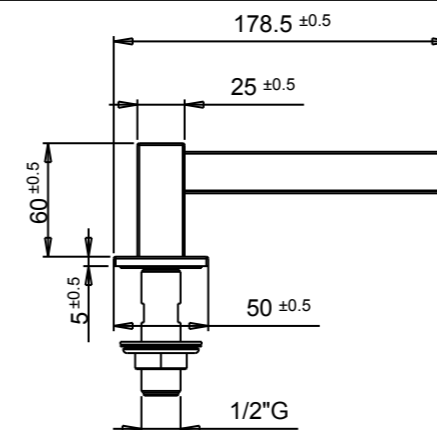

AVVERTENZE:
Prima di installare il soffione è necessario spurgare in modo accurato le tubazioni di alimentazione

WARNING:
The supplying pipes must be carefully cleaned before installing the showerhead.

AVVERTENZE:
Avant de la mise en place du plafond de douche, il faut purger toutes les conduites d'alimentation.

NOTE:
Die Verbindungröhre sorgfältig putzen bevor die Installation der Kopfsbrause.

ADVERTENCIAS:
Antes de conectar rociador es necesario purgar correctamente la instalación hidráulica de alimentación de cualquier impureza que pueda tener.