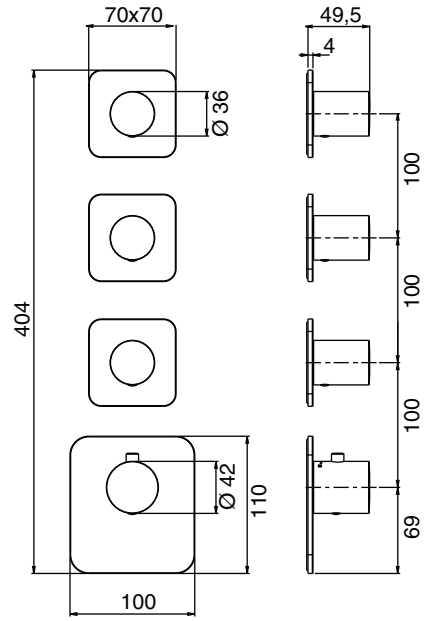

Parti Estetiche per Miscelatore Termostatico Da Incasso
Aesthetic Parts Concealed Thermostatic Mixer

Istruzioni Di Montaggio

Mounting Instructions

EI80001

EI80003

EI80002

EI80005

EI80004