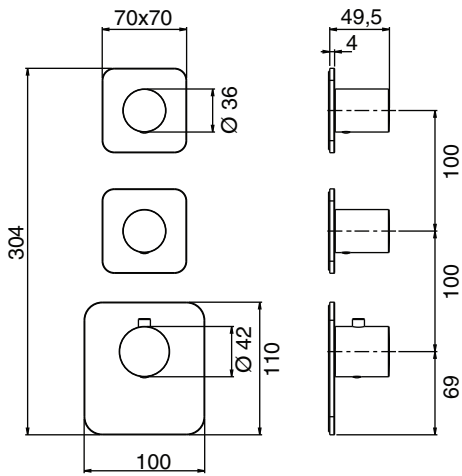

Parti Estetiche per Miscelatore Termostatico Da Incasso
Aesthetic Parts Concealed Thermostatic Mixer

Istruzioni Di Montaggio

Mounting Instructions

EI80001

EI80003

EI80002

EI80005

EI80004