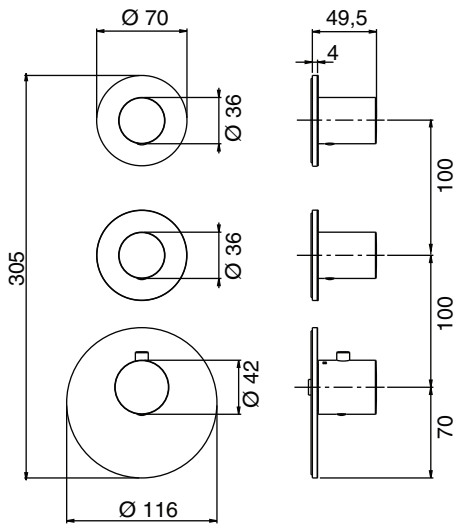

EI80034

EI80032