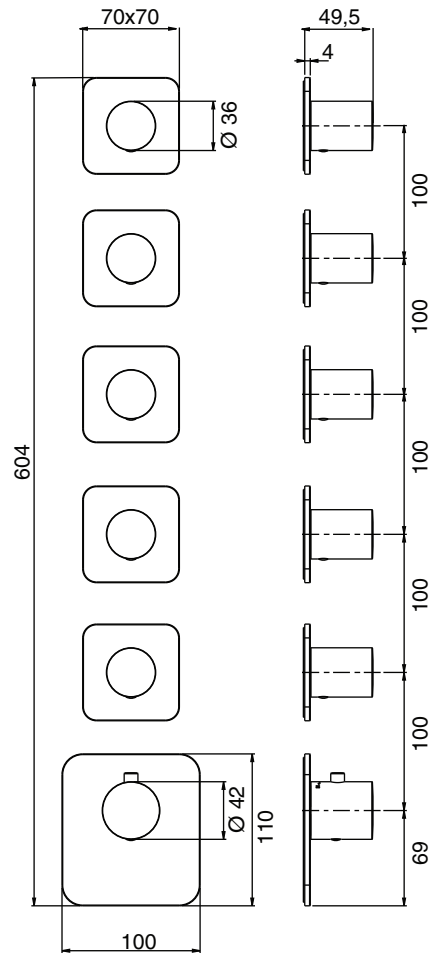

Parti Estetiche per Miscelatore Termostatico Da Incasso
Aesthetic Parts Concealed Thermostatic Mixer

Istruzioni Di Montaggio

Mounting Instructions

EI80001

EI80003

EI80002

EI80005

EI80004

5

7

8

9

10

10

11

12