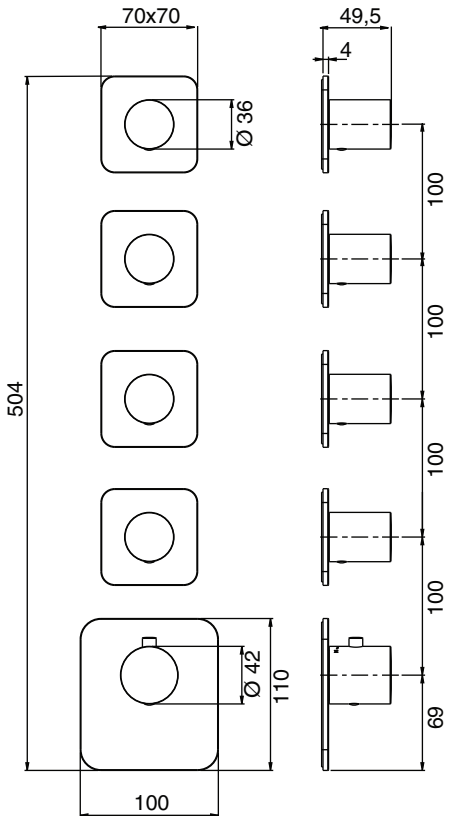

Parti Estetiche per Miscelatore Termostatico Da Incasso
Aesthetic Parts Concealed Thermostatic Mixer

Istruzioni Di Montaggio

Mounting Instructions

EI80001

EI80003

EI80002

EI80005

EI80004