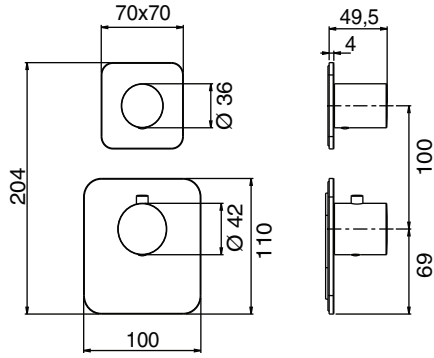

Parti Estetiche per Miscelatore Termostatico Da Incasso
Aesthetic Parts Concealed Thermostatic Mixer

Istruzioni Di Montaggio

Mounting Instructions

EI80001

EI80003

EI80002

EI80005

EI80004