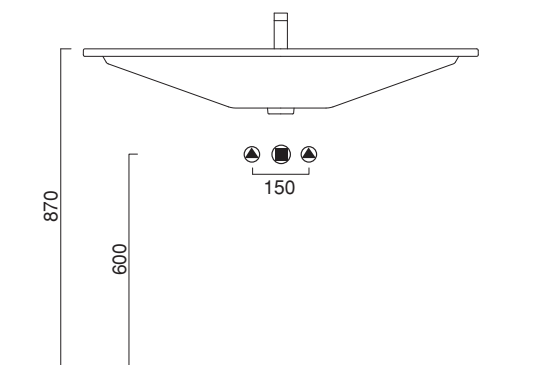

# STAR 105x48

**CATALANO**  
THE ESSENCE OF CERAMICS

cod. 1105ST00

Installazione sospesa, semincasso o incasso.  
*Wall-hung, semi-inset, inset or sit-on installation.*  
*Wandhängend, als Halbeinbau, Einbau.*

cod. 5P105ST00

Portasciugamani in ottone cromato.  
*Chrome brass towel rail.*  
*Handtuchhalter aus messing verchromt.*

**CE** EN 14688 - CL20

Tutti i diritti sulla presente scheda appartengono a Ceramica Catalano S.p.A. in via esclusiva. È vietata la copia, la pubblicazione, la distribuzione o la riproduzione (anche parziale), se non autorizzata per iscritto.  
All rights in the present form belong exclusively to Ceramica Catalano S.p.A. It is strictly forbidden to copy, publish, distribute or reproduce it (including any partial reproduction), without prior written permission.