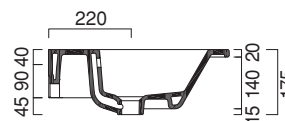

CE EN 14688 - CL20