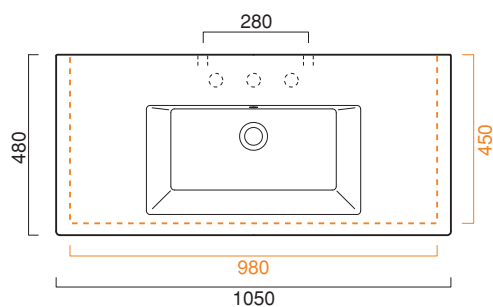

# STAR 105x48

**CATALANO**  
THE ESSENCE OF CERAMICS

cod. 1105ST00

Installazione sospesa, semincasso o incasso.  
*Wall-hung, semi-inset, inset or sit-on installation.*  
*Wandhängend, als Halbeinbau, Einbau.*

cod. 5P105ST00

Portasciugamani in ottone cromato.  
*Chrome brass towel rail.*  
*Handtuchhalter aus messing verchromt.*

**CE** EN 14688 - CL20

Tutti i diritti sulla presente scheda appartengono a Ceramica Catalano S.p.A. in via esclusiva. È vietata la copia, la pubblicazione, la distribuzione o la riproduzione (anche parziale), se non autorizzata per iscritto.  
All rights in the present form belong exclusively to Ceramica Catalano S.p.A. It is strictly forbidden to copy, publish, distribute or reproduce it (including any partial reproduction), without prior written permission.