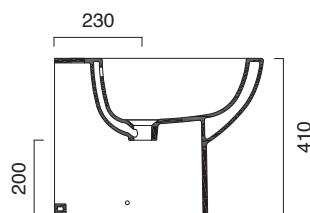

SFERA 54x35

CATALANO
THE ESSENCE OF CERAMICS

cod. 1BISFN00

Bidet monoforo filo parete.
Back to wall bidet with single hole.
Einloch-Bidet wandbündig.

CE EN 14528 - CL20

Tutti i diritti sulla presente scheda appartengono a Ceramica Catalano S.p.A. in via esclusiva. È vietata la copia, la pubblicazione, la distribuzione o la riproduzione (anche parziale), se non autorizzata per iscritto.
All rights in the present form belong exclusively to Ceramica Catalano S.p.A. It is strictly forbidden to copy, publish, distribute or reproduce it (including any partial reproduction), without prior written permission.