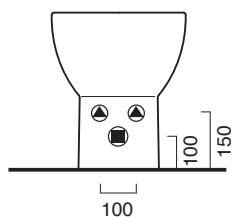

SFERA 54x35

CATALANO
THE ESSENCE OF CERAMICS

cod. 1BISFN00

Bidet monoforo filo parete.
Back to wall bidet with single hole.
Einloch-Bidet wandbündig.

CE EN 14528 - CL20

Tutti i diritti sulla presente scheda appartengono a Ceramica Catalano S.p.A. in via esclusiva. È vietata la copia, la pubblicazione, la distribuzione o la riproduzione (anche parziale), se non autorizzata per iscritto.
All rights in the present form belong exclusively to Ceramica Catalano S.p.A. It is strictly forbidden to copy, publish, distribute or reproduce it (including any partial reproduction), without prior written permission.