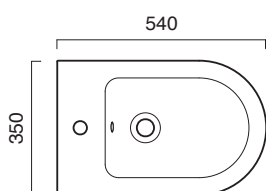

SFERA 54x35

CATALANO
THE ESSENCE OF CERAMICS

cod. 1BISFN00

Bidet monoforo filo parete.
Back to wall bidet with single hole.
Einloch-Bidet wandbündig.

CE EN 14528 - CL20

Tutti i diritti sulla presente scheda appartengono a Ceramica Catalano S.p.A. in via esclusiva. È vietata la copia, la pubblicazione, la distribuzione o la riproduzione (anche parziale), se non autorizzata per iscritto.
All rights in the present form belong exclusively to Ceramica Catalano S.p.A. It is strictly forbidden to copy, publish, distribute or reproduce it (including any partial reproduction), without prior written permission.