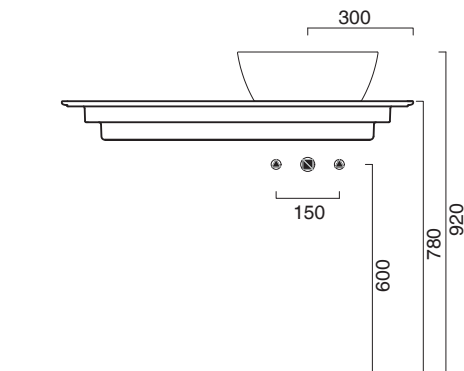

cod. 1PC10C300

Piano in ceramica senza foro rubinetteria.
*Ceramic countertop no tap hole.
Plan en céramique sans trou robinet.*

cod. 1P10C3A00

Piano in ceramica con foro per rubinetteria.
*Ceramic countertop with tap hole.
Plan en céramique avec trou ouvert pour robinet.*

cod. 140APGRLX00

Lavabo installazione ad appoggio. Senza troppopieno.
*Washbasins suitable for sit on installation. No overflow.
Auflegewaschbecken. Ohne überlaufschutz.*

cod. 5PAPC1000

Portasciugamani in alluminio cromato.
*Chrome aluminium towel rail.
Porte serviette en aluminium chromé.*

cod. 5PAPC10DO

Portasciugamani in alluminio finitura oro.
*Aluminium towel rail with gold finish.
Porte serviette en aluminium en finition or.*