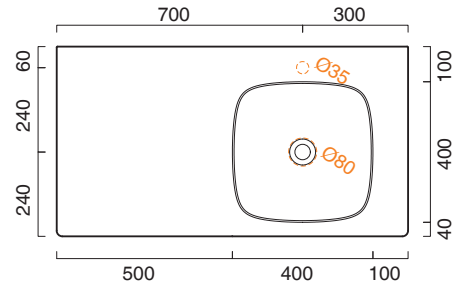

cod. 1PC10C300

Piano in ceramica senza foro rubinetteria.
*Ceramic countertop no tap hole.
Plan en céramique sans trou robinet.*

cod. 1P10C3A00

Piano in ceramica con foro per rubinetteria.
*Ceramic countertop with tap hole.
Plan en céramique avec trou ouvert pour robinet.*

cod. 140APGRLX00

Lavabo installazione ad appoggio. Senza troppopieno.
*Washbasins suitable for sit on installation. No overflow.
Auflegewaschbecken. Ohne überlaufschutz.*

cod. 5PAPC1000

Portasciugamani in alluminio cromato.
*Chrome aluminium towel rail.
Porte serviette en aluminium chromé.*

cod. 5PAPC10DO

Portasciugamani in alluminio finitura oro.
*Aluminium towel rail with gold finish.
Porte serviette en aluminium en finition or.*