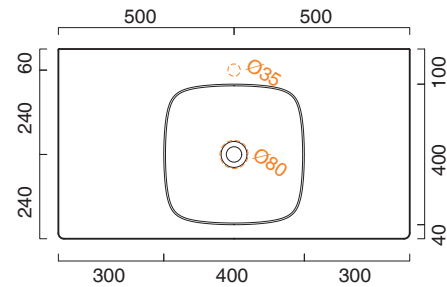

cod. 1PC10C200

Piano in ceramica senza foro rubinetteria.
*Ceramic countertop no tap hole.
Plan en céramique sans trou robinet.*

cod. 1PC10C2A00

Piano in ceramica con foro per rubinetteria.
*Ceramic countertop with tap hole.
Plan en céramique avec trou ouvert pour robinet.*

cod. 140APGRLX00

Lavabo installazione ad appoggio. Senza troppopieno.
*Washbasins suitable for sit on installation. No overflow.
Auflegewaschbecken. Ohne überlaufschutz.*

cod. 5PAPC1000

Portasciugamani in alluminio cromato.
*Chrome aluminium towel rail.
Porte serviette en aluminium chromé.*

cod. 5PAPC10DO

Portasciugamani in alluminio finitura oro.
*Aluminium towel rail with gold finish.
Porte serviette en aluminium en finition or.*