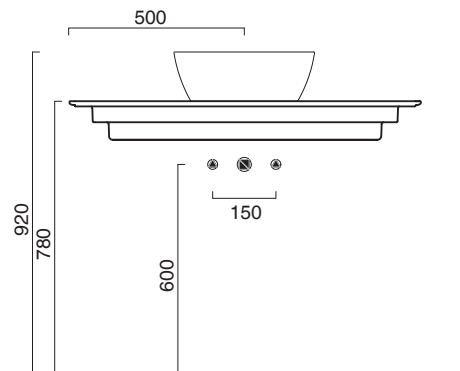

cod. 1PC10C200

Piano in ceramica senza foro rubinetteria.
*Ceramic countertop no tap hole.
Plan en céramique sans trou robinet.*

cod. 1PC10C2A00

Piano in ceramica con foro per rubinetteria.
*Ceramic countertop with tap hole.
Plan en céramique avec trou ouvert pour robinet.*

cod. 140APGRLX00

Lavabo installazione ad appoggio. Senza troppopieno.
*Washbasins suitable for sit on installation. No overflow.
Auflegewaschbecken. Ohne überlaufschutz.*

cod. 5PAPC1000

Portasciugamani in alluminio cromato.
*Chrome aluminium towel rail.
Porte serviette en aluminium chromé.*

cod. 5PAPC10DO

Portasciugamani in alluminio finitura oro.
*Aluminium towel rail with gold finish.
Porte serviette en aluminium en finition or.*