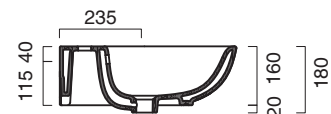

CE EN 14688 - CL20