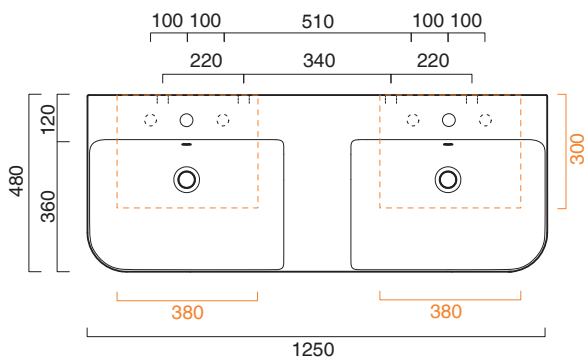

CE EN 14688 - CL20