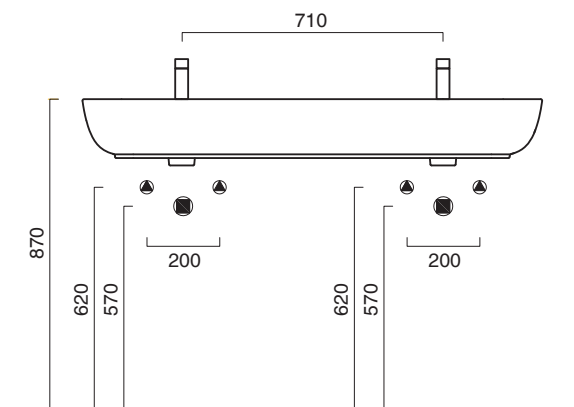

CE EN 14688 - CL20