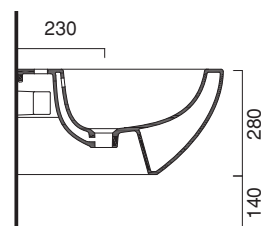

SFERA 54x35

CATALANO
THE ESSENCE OF CERAMICS

Bidet sospeso monoforo.
Wall-hung single-hole bidet.
Einloch-Hängebidet.

- cod. 1BSF54BM Bianco satinato
- cod. 1BSF54CS Cemento satinato
- cod. 1BSF54MS Marrone satinato
- cod. 1BSF54VS Verde satinato
- cod. 1BSF54AS Azzurro satinato
- cod. 1BSF54GS Grigio satinato
- cod. 1BSF54NS Nero satinato

cod. 5KFST00

Kit fissaggio dal basso.
Kit for bottom-side fixing.
Kit für die Befestigung von unten.

CE EN 14528 - CL20

Tutti i diritti sulla presente scheda appartengono a Ceramica Catalano S.p.A. in via esclusiva. È vietata la copia, la pubblicazione, la distribuzione o la riproduzione (anche parziale), se non autorizzata per iscritto.
All rights in the present form belong exclusively to Ceramica Catalano S.p.A. It is strictly forbidden to copy, publish, distribute or reproduce it (including any partial reproduction), without prior written permission.