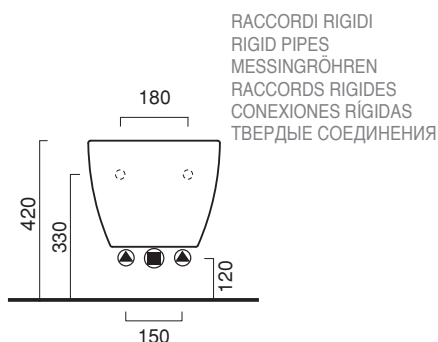

SFERA 54x35

CATALANO
THE ESSENCE OF CERAMICS

Bidet sospeso monoforo.
Wall-hung single-hole bidet.
Einloch-Hängebidet.

- cod. 1BSF54BM Bianco satinato
- cod. 1BSF54CS Cemento satinato
- cod. 1BSF54MS Marrone satinato
- cod. 1BSF54VS Verde satinato
- cod. 1BSF54AS Azzurro satinato
- cod. 1BSF54GS Grigio satinato
- cod. 1BSF54NS Nero satinato

cod. 5KFST00

Kit fissaggio dal basso.
Kit for bottom-side fixing.
Kit für die Befestigung von unten.

CE EN 14528 - CL20

Tutti i diritti sulla presente scheda appartengono a Ceramica Catalano S.p.A. in via esclusiva. È vietata la copia, la pubblicazione, la distribuzione o la riproduzione (anche parziale), se non autorizzata per iscritto.
All rights in the present form belong exclusively to Ceramica Catalano S.p.A. It is strictly forbidden to copy, publish, distribute or reproduce it (including any partial reproduction), without prior written permission.