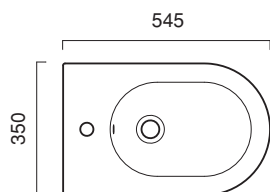

SFERA 54x35

CATALANO
THE ESSENCE OF CERAMICS

Bidet sospeso monoforo.
Wall-hung single-hole bidet.
Einloch-Hängebidet.

- cod. 1BSF54BM Bianco satinato
- cod. 1BSF54CS Cemento satinato
- cod. 1BSF54MS Marrone satinato
- cod. 1BSF54VS Verde satinato
- cod. 1BSF54AS Azzurro satinato
- cod. 1BSF54GS Grigio satinato
- cod. 1BSF54NS Nero satinato

cod. 5KFST00

Kit fissaggio dal basso.
Kit for bottom-side fixing.
Kit für die Befestigung von unten.

CE EN 14528 - CL20

Tutti i diritti sulla presente scheda appartengono a Ceramica Catalano S.p.A. in via esclusiva. È vietata la copia, la pubblicazione, la distribuzione o la riproduzione (anche parziale), se non autorizzata per iscritto.
All rights in the present form belong exclusively to Ceramica Catalano S.p.A. It is strictly forbidden to copy, publish, distribute or reproduce it (including any partial reproduction), without prior written permission.