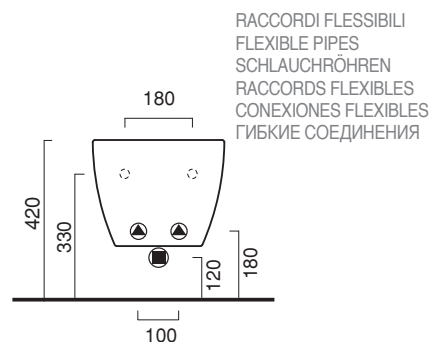

SFERA 54x35

CATALANO
THE ESSENCE OF CERAMICS

Bidet sospeso monoforo.
Wall-hung single-hole bidet.
Einloch-Hängebidet.

- cod. 1BSF54BM Bianco satinato
- cod. 1BSF54CS Cemento satinato
- cod. 1BSF54MS Marrone satinato
- cod. 1BSF54VS Verde satinato
- cod. 1BSF54AS Azzurro satinato
- cod. 1BSF54GS Grigio satinato
- cod. 1BSF54NS Nero satinato

cod. 5KFST00

Kit fissaggio dal basso.
Kit for bottom-side fixing.
Kit für die Befestigung von unten.

CE EN 14528 - CL20

Tutti i diritti sulla presente scheda appartengono a Ceramica Catalano S.p.A. in via esclusiva. È vietata la copia, la pubblicazione, la distribuzione o la riproduzione (anche parziale), se non autorizzata per iscritto.
All rights in the present form belong exclusively to Ceramica Catalano S.p.A. It is strictly forbidden to copy, publish, distribute or reproduce it (including any partial reproduction), without prior written permission.