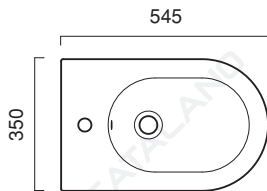

Bidet sospeso monoforo.
Wall-hung single-hole bidet.
Einloch-Hängebidet.

- cod. 1BSF54BM
Bianco Satinato | Satin white
- cod. 1BSF54GS
Grigio Satinato | Satin grey
- cod. 1BSF54AS
Azzurro Satinato | Satin blu
- cod. 1BSF54VS
Verde Satinato | Satin green
- cod. 1BSF54MS
Marrone Satinato | Satin brown
- cod. 1BSF54NE
Nero lucido | Glossy black

CE EN 14528 - CL20

cod. 5KFST00
Kit fissaggio dal basso.
Kit for bottom-side fixing.
Kit für die Befestigung von unten.

MADE IN ITALY

GARANZIA

Il rivenditore sostituirà i prodotti con difetti di fabbricazione entro due anni dalla consegna.