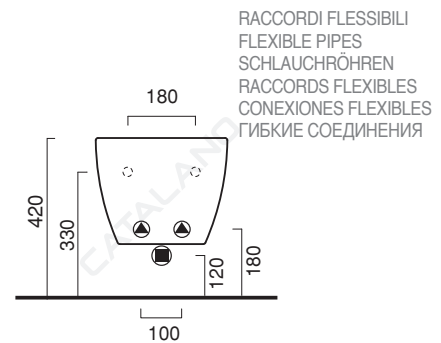

Bidet sospeso monoforo.
Wall-hung single-hole bidet.
Einloch-Hängebidet.

- cod. 1BSF54BM
Bianco Satinato | Satin white
- cod. 1BSF54GS
Grigio Satinato | Satin grey
- cod. 1BSF54AS
Azzurro Satinato | Satin blu
- cod. 1BSF54VS
Verde Satinato | Satin green
- cod. 1BSF54MS
Marrone Satinato | Satin brown
- cod. 1BSF54NE
Nero lucido | Glossy black

CE EN 14528 - CL20

cod. 5KFST00
Kit fissaggio dal basso.
Kit for bottom-side fixing.
Kit für die Befestigung von unten.

MADE IN ITALY

GARANZIA

Il rivenditore sostituirà i prodotti con difetti di fabbricazione entro due anni dalla consegna.