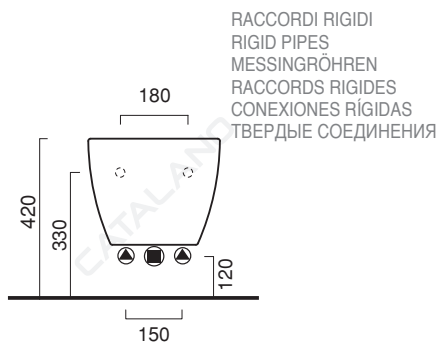

Bidet sospeso monoforo.
Wall-hung single-hole bidet.
Einloch-Hängebidet.

- cod. 1BSF54BM
Bianco Satinato | Satin white
- cod. 1BSF54GS
Grigio Satinato | Satin grey
- cod. 1BSF54AS
Azzurro Satinato | Satin blu
- cod. 1BSF54VS
Verde Satinato | Satin green
- cod. 1BSF54MS
Marrone Satinato | Satin brown
- cod. 1BSF54NE
Nero lucido | Glossy black

CE EN 14528 - CL20

cod. 5KFST00
Kit fissaggio dal basso.
Kit for bottom-side fixing.
Kit für die Befestigung von unten.

MADE IN ITALY

GARANZIA

Il rivenditore sostituirà i prodotti con difetti di fabbricazione entro due anni dalla consegna.