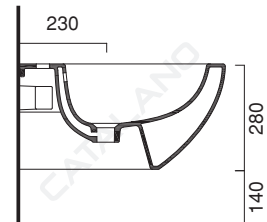

Bidet sospeso monoforo.
Wall-hung single-hole bidet.
Einloch-Hängebidet.

- cod. 1BSF54BM
Bianco Satinato | Satin white
- cod. 1BSF54GS
Grigio Satinato | Satin grey
- cod. 1BSF54AS
Azzurro Satinato | Satin blu
- cod. 1BSF54VS
Verde Satinato | Satin green
- cod. 1BSF54MS
Marrone Satinato | Satin brown
- cod. 1BSF54NE
Nero lucido | Glossy black

CE EN 14528 - CL20

cod. 5KFST00
Kit fissaggio dal basso.
Kit for bottom-side fixing.
Kit für die Befestigung von unten.

MADE IN ITALY

GARANZIA

Il rivenditore sostituirà i prodotti con difetti di fabbricazione entro due anni dalla consegna.