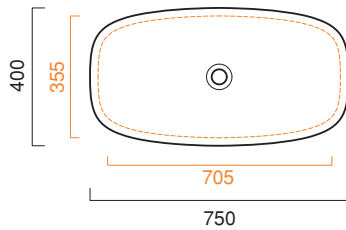

Tutti i diritti sulla presente scheda appartengono a Ceramica Catalano S.p.A. in via esclusiva. È vietata la copia, la pubblicazione, la distribuzione o la riproduzione (anche parziale), se non autorizzata per iscritto.
All rights in the present form belong exclusively to Ceramica Catalano S.p.A. It is strictly forbidden to copy, publish, distribute or reproduce it (including any partial reproduction), without prior written permission.