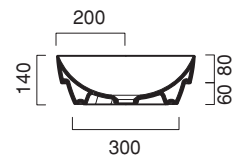

Tutti i diritti sulla presente scheda appartengono a Ceramica Catalano S.p.A. in via esclusiva. È vietata la copia, la pubblicazione, la distribuzione o la riproduzione (anche parziale), se non autorizzata per iscritto.
All rights in the present form belong exclusively to Ceramica Catalano S.p.A. It is strictly forbidden to copy, publish, distribute or reproduce it (including any partial reproduction), without prior written permission.