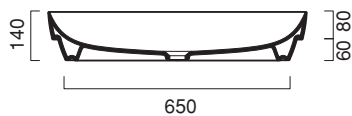

Tutti i diritti sulla presente scheda appartengono a Ceramica Catalano S.p.A. in via esclusiva. È vietata la copia, la pubblicazione, la distribuzione o la riproduzione (anche parziale), se non autorizzata per iscritto.
All rights in the present form belong exclusively to Ceramica Catalano S.p.A. It is strictly forbidden to copy, publish, distribute or reproduce it (including any partial reproduction), without prior written permission.