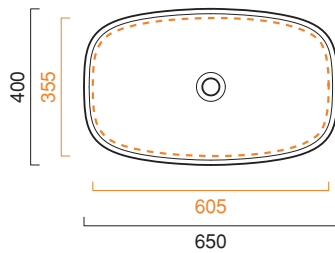

Tutti i diritti sulla presente scheda appartengono a Ceramica Catalano S.p.A. in via esclusiva. È vietata la copia, la pubblicazione, la distribuzione o la riproduzione (anche parziale), se non autorizzata per iscritto.
All rights in the present form belong exclusively to Ceramica Catalano S.p.A. It is strictly forbidden to copy, publish, distribute or reproduce it (including any partial reproduction), without prior written permission.