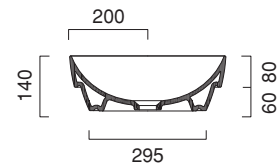

Tutti i diritti sulla presente scheda appartengono a Ceramica Catalano S.p.A. in via esclusiva. È vietata la copia, la pubblicazione, la distribuzione o la riproduzione (anche parziale), se non autorizzata per iscritto.
All rights in the present form belong exclusively to Ceramica Catalano S.p.A. It is strictly forbidden to copy, publish, distribute or reproduce it (including any partial reproduction), without prior written permission.