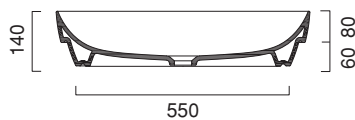

Tutti i diritti sulla presente scheda appartengono a Ceramica Catalano S.p.A. in via esclusiva. È vietata la copia, la pubblicazione, la distribuzione o la riproduzione (anche parziale), se non autorizzata per iscritto.
All rights in the present form belong exclusively to Ceramica Catalano S.p.A. It is strictly forbidden to copy, publish, distribute or reproduce it (including any partial reproduction), without prior written permission.