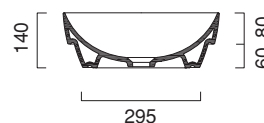

GREEN LUX 40x40

CATALANO
THE ESSENCE OF CERAMICS

Installazione ad appoggio o semincasso. Senza troppopieno.
Suitable for sit on, under the countertop. Without overflow.
Installation aufliegend oder halbeingebaut. Ohne Überlaufschutz.

- cod. 140AGRLXBM Bianco satinato
- cod. 140AGRLXCS Cemento satinato
- cod. 140AGRLXMS Marrone satinato
- cod. 140AGRLXVS Verde satinato
- cod. 140AGRLXAS Azzurro satinato
- cod. 140AGRLXGS Grigio satinato
- cod. 140AGRLXNS Nero satinato

CE EN 14688 - CL00