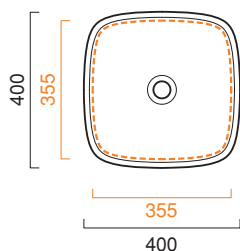

GREEN LUX 40x40

CATALANO
THE ESSENCE OF CERAMICS

Installazione ad appoggio o semincasso. Senza troppopieno.
Suitable for sit on, under the countertop. Without overflow.
Installation aufliegend oder halbeingebaut. Ohne Überlaufschutz.

- cod. 140AGRLXBM Bianco satinato
- cod. 140AGRLXCS Cemento satinato
- cod. 140AGRLXMS Marrone satinato
- cod. 140AGRLXVS Verde satinato
- cod. 140AGRLXAS Azzurro satinato
- cod. 140AGRLXGS Grigio satinato
- cod. 140AGRLXNS Nero satinato

CE EN 14688 - CL00