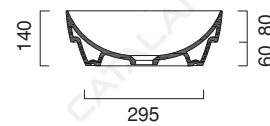

GREEN LUX 40x40

CATALANO
THE ESSENCE OF CERAMICS

Installazione ad appoggio o semincasso. Senza troppopieno.
Suitable for sit on, under the countertop. Without overflow.
Installation aufliegend oder halbeingebaut. Ohne Überlaufschutz.

- cod. 140AGRLXBM
  Bianco Satinato | Satin white
- cod. 140AGRLXGS
  Grigio Satinato | Satin grey
- cod. 140AGRLXAS
  Azzurro Satinato | Satin blu
- cod. 140AGRLXVS
  Verde Satinato | Satin gree
- cod. 140AGRLXMS
  Marrone Satinato | Satin brown
- cod. 140AGRLXNE
  Nero lucido | Glossy black

CE EN 14688 - CL00