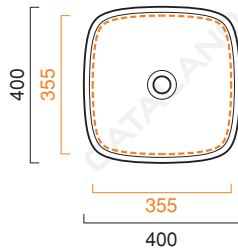

GREEN LUX 40x40

CATALANO
THE ESSENCE OF CERAMICS

Installazione ad appoggio o semincasso. Senza troppopieno.
Suitable for sit on, under the countertop. Without overflow.
Installation aufliegend oder halbeingebaut. Ohne Überlaufschutz.

- cod. 140AGRLXBM
  Bianco Satinato | Satin white
- cod. 140AGRLXGS
  Grigio Satinato | Satin grey
- cod. 140AGRLXAS
  Azzurro Satinato | Satin blu
- cod. 140AGRLXVS
  Verde Satinato | Satin gree
- cod. 140AGRLXMS
  Marrone Satinato | Satin brown
- cod. 140AGRLXNE
  Nero lucido | Glossy black

CE EN 14688 - CL00