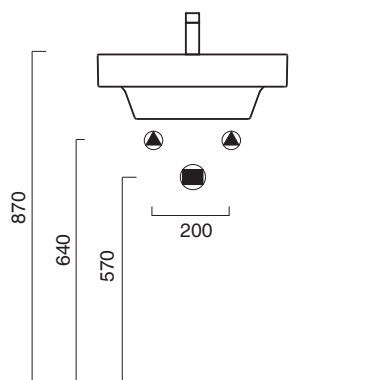

ZERO 50x50

CATALANO
THE ESSENCE OF CERAMICS

○ cod. 150ZPBM
Bianco Safinato | Safin White

Installazione sospesa, appoggio, semincasso.
It can be installed wall-hung, lay-on, semi-fitted.
Installation hängend, halbeingebaut.

cod. 5P50ZP00

Portasciugamani in alluminio cromato.
Chrome aluminium towel rail.
Porte serviette en aluminium chromé.

CE EN 14688 - CL20

Tutti i diritti sulla presente scheda appartengono a Ceramica Catalano S.p.A. in via esclusiva. È vietata la copia, la pubblicazione, la distribuzione o la riproduzione (anche parziale), se non autorizzata per iscritto.
All rights in the present form belong exclusively to Ceramica Catalano S.p.A. It is strictly forbidden to copy, publish, distribute or reproduce it (including any partial reproduction), without prior written permission.