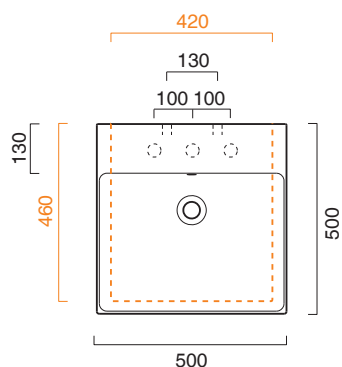

ZERO 50x50

CATALANO
THE ESSENCE OF CERAMICS

○ cod. 150ZPBM
Bianco Safinato | Safin White

Installazione sospesa, appoggio, semincasso.
It can be installed wall-hung, lay-on, semi-fitted.
Installation hängend, halbeingebaut.

cod. 5P50ZP00

Portasciugamani in alluminio cromato.
Chrome aluminium towel rail.
Porte serviette en aluminium chromé.

CE EN 14688 - CL20

Tutti i diritti sulla presente scheda appartengono a Ceramica Catalano S.p.A. in via esclusiva. È vietata la copia, la pubblicazione, la distribuzione o la riproduzione (anche parziale), se non autorizzata per iscritto.
All rights in the present form belong exclusively to Ceramica Catalano S.p.A. It is strictly forbidden to copy, publish, distribute or reproduce it (including any partial reproduction), without prior written permission.