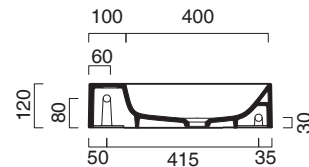

CE EN 14688 - CL00