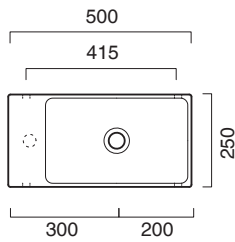

CE EN 14688 - CL00