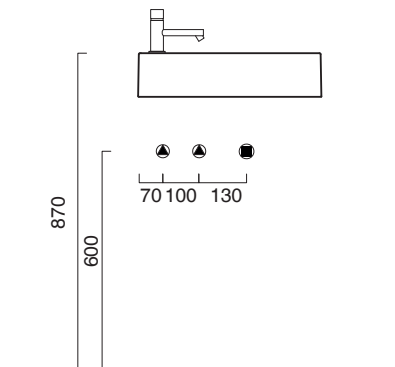

CE EN 14688 - CL00