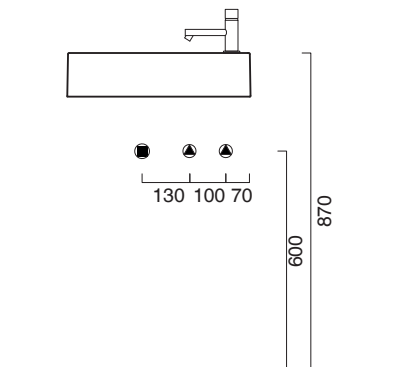

CE EN 14688 - CL00