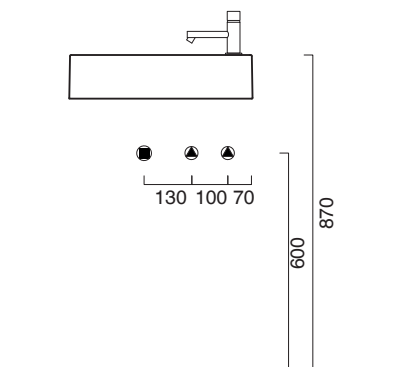

cod. 5P5025VE00

Portasciugamani in alluminio cromato.
Chrome aluminium towel rail.

Porte serviette en aluminium chromé.

CE EN 14688 - CL00