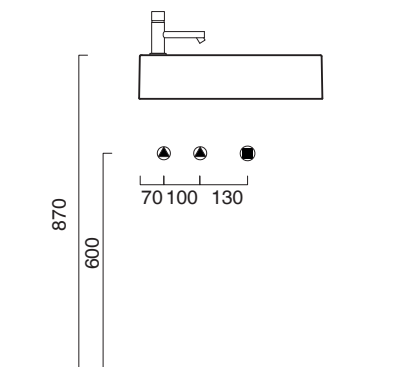

cod. 5P5025VE00

Portasciugamani in alluminio cromato.
Chrome aluminium towel rail.

Porte serviette en aluminium chromé.

CE EN 14688 - CL00