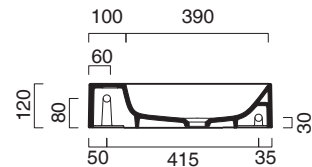

cod. 5P5025VE00

Portasciugamani in alluminio cromato.
Chrome aluminium towel rail.

Porte serviette en aluminium chromé.

CE EN 14688 - CL00