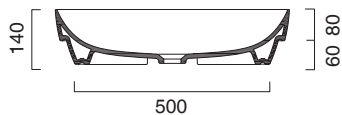

Tutti i diritti sulla presente scheda appartengono a Ceramica Catalano S.p.A. in via esclusiva. È vietata la copia, la pubblicazione, la distribuzione o la riproduzione (anche parziale), se non autorizzata per iscritto.
All rights in the present form belong exclusively to Ceramica Catalano S.p.A. It is strictly forbidden to copy, publish, distribute or reproduce it (including any partial reproduction), without prior written permission.