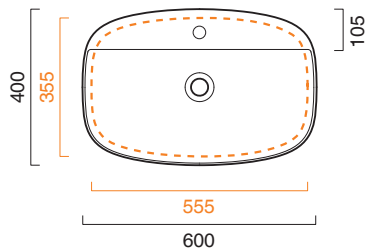

Tutti i diritti sulla presente scheda appartengono a Ceramica Catalano S.p.A. in via esclusiva. È vietata la copia, la pubblicazione, la distribuzione o la riproduzione (anche parziale), se non autorizzata per iscritto.
All rights in the present form belong exclusively to Ceramica Catalano S.p.A. It is strictly forbidden to copy, publish, distribute or reproduce it (including any partial reproduction), without prior written permission.