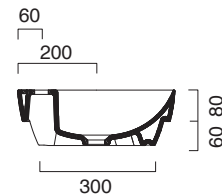

Tutti i diritti sulla presente scheda appartengono a Ceramica Catalano S.p.A. in via esclusiva. È vietata la copia, la pubblicazione, la distribuzione o la riproduzione (anche parziale), se non autorizzata per iscritto.
All rights in the present form belong exclusively to Ceramica Catalano S.p.A. It is strictly forbidden to copy, publish, distribute or reproduce it (including any partial reproduction), without prior written permission.