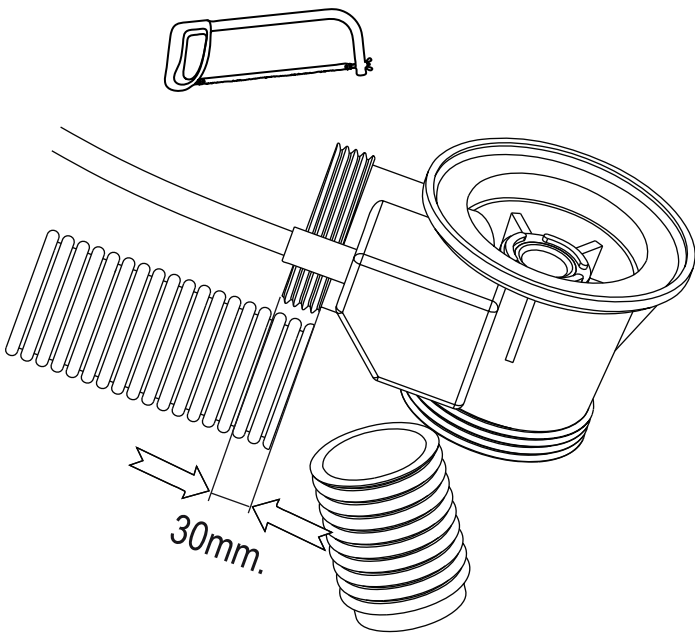

K61 EU/UK

victoria ⊕ albert®

volcanic limestone baths

Fitting instructions
Notice d'installation
Instrucciones de montaje
Montageanleitung
Istruzioni di montaggio
Montagehandleiding
Instrukcja montażu
Указания по креплению

1a.

1b.

1c.

2a.

2b.

2c.

3a.

3b.