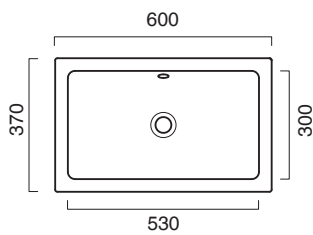

ZERO 60x37

CATALANO
THE ESSENCE OF CERAMICS

cod. 16037ZE00

Installazione incasso e sottopiano.
It can be installed wall-hung and semi-fitted.
Installation hängend oder halbeingebaut.

CE EN 14688 - CL20

Tutti i diritti sulla presente scheda appartengono a Ceramica Catalano S.p.A. in via esclusiva. È vietata la copia, la pubblicazione, la distribuzione o la riproduzione (anche parziale), se non autorizzata per iscritto.
All rights in the present form belong exclusively to Ceramica Catalano S.p.A. It is strictly forbidden to copy, publish, distribute or reproduce it (including any partial reproduction), without prior written permission.