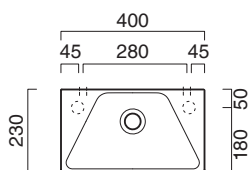

ZERO 40x23

CATALANO
THE ESSENCE OF CERAMICS

cod. 14023ZE00

Installazione sospesa e su mobile. Senza troppopieno.
It can be installed wall-hung and on cabinet. No overflow.
Installation hängend oder auf möbel. Ohne überlaufschutz.

cod. 5P4023ZE00

Portasciugamani in alluminio cromato.
Chrome aluminium towel rail.
Porte serviette en aluminium chromé.

CE EN 14688 - CL00

Tutti i diritti sulla presente scheda appartengono a Ceramica Catalano S.p.A. in via esclusiva. È vietata la copia, la pubblicazione, la distribuzione o la riproduzione (anche parziale), se non autorizzata per iscritto.
All rights in the present form belong exclusively to Ceramica Catalano S.p.A. It is strictly forbidden to copy, publish, distribute or reproduce it (including any partial reproduction), without prior written permission.