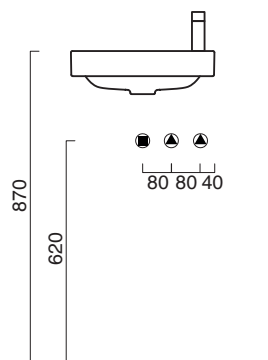

ZERO 40x23

CATALANO
THE ESSENCE OF CERAMICS

cod. 14023ZE00

Installazione sospesa e su mobile. Senza troppopieno.
It can be installed wall-hung and on cabinet. No overflow.
Installation hängend oder auf möbel. Ohne überlaufschutz.

cod. 5P4023ZE00

Portasciugamani in alluminio cromato.
Chrome aluminium towel rail.
Porte serviette en aluminium chromé.

CE EN 14688 - CL00

Tutti i diritti sulla presente scheda appartengono a Ceramica Catalano S.p.A. in via esclusiva. È vietata la copia, la pubblicazione, la distribuzione o la riproduzione (anche parziale), se non autorizzata per iscritto.
All rights in the present form belong exclusively to Ceramica Catalano S.p.A. It is strictly forbidden to copy, publish, distribute or reproduce it (including any partial reproduction), without prior written permission.