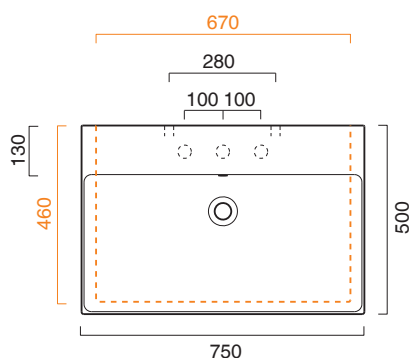

CE EN 14688 - CL20