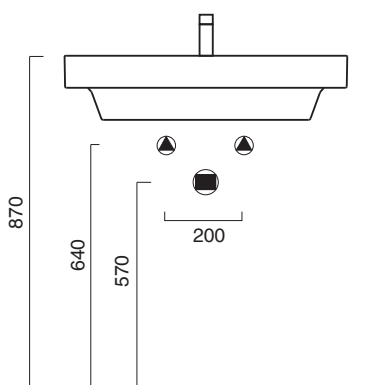

# ZERO 75x50

**CATALANO**  
THE ESSENCE OF CERAMICS

cod. 175ZP00

Installazione sospesa, appoggio, semincasso.  
*It can be installed wall-hung, lay-on, semi-fitted.*  
*Installation hängend, halbeingebaut.*

cod. 5P75ZP00

Portasciugamani in alluminio cromato.  
*Chrome aluminium towel rail.*  
*Porte serviette en aluminium chromé.*

**CE** EN 14688 - CL20

Tutti i diritti sulla presente scheda appartengono a Ceramica Catalano S.p.A. in via esclusiva. È vietata la copia, la pubblicazione, la distribuzione o la riproduzione (anche parziale), se non autorizzata per iscritto.  
All rights in the present form belong exclusively to Ceramica Catalano S.p.A. It is strictly forbidden to copy, publish, distribute or reproduce it (including any partial reproduction), without prior written permission.