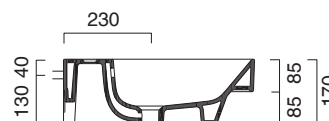

CE EN 14688 - CL20