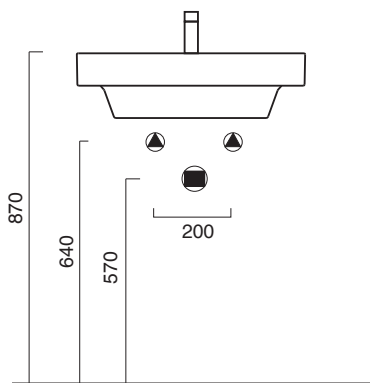

ZERO 60x50

CATALANO
THE ESSENCE OF CERAMICS

cod. 160ZP00

Installazione sospesa, appoggio, semincasso.
It can be installed wall-hung, lay-on, semi-fitted.
Installation hängend, halbeingebaut.

cod. 5P60ZP00

Portasciugamani in alluminio cromato.
Chrome aluminium towel rail.
Porte serviette en aluminium chromé.

CE EN 14688 - CL20

Tutti i diritti sulla presente scheda appartengono a Ceramica Catalano S.p.A. in via esclusiva. È vietata la copia, la pubblicazione, la distribuzione o la riproduzione (anche parziale), se non autorizzata per iscritto.
All rights in the present form belong exclusively to Ceramica Catalano S.p.A. It is strictly forbidden to copy, publish, distribute or reproduce it (including any partial reproduction), without prior written permission.