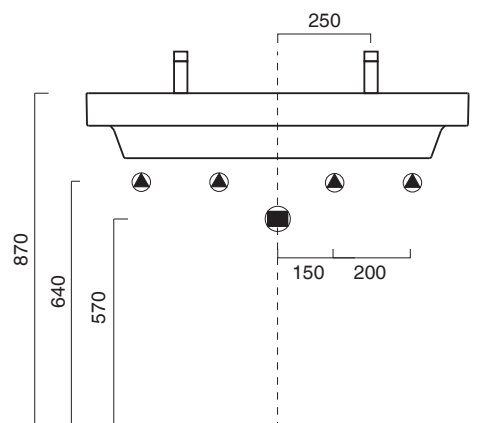

ZERO 100x50

CATALANO
THE ESSENCE OF CERAMICS

cod. 110ZP00

Installazione sospesa, appoggio, semincasso.
It can be installed wall-hung, lay-on, semi-fitted.
Installation hängend, halbeingebaut.

cod. 5P10ZP00

Portasciugamani in alluminio cromato.
Chrome aluminium towel rail.
Porte serviette en aluminium chromé.

CE EN 14688 - CL20

Tutti i diritti sulla presente scheda appartengono a Ceramica Catalano S.p.A. in via esclusiva. È vietata la copia, la pubblicazione, la distribuzione o la riproduzione (anche parziale), se non autorizzata per iscritto.
All rights in the present form belong exclusively to Ceramica Catalano S.p.A. It is strictly forbidden to copy, publish, distribute or reproduce it (including any partial reproduction), without prior written permission.