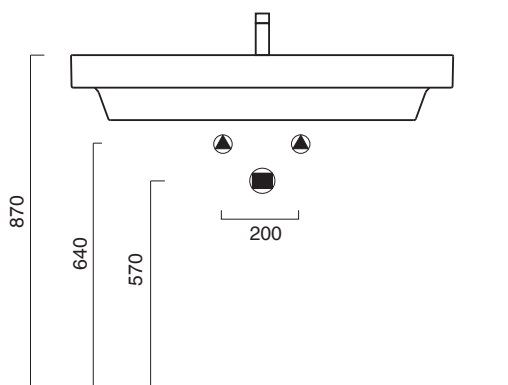

ZERO 100x50

CATALANO
THE ESSENCE OF CERAMICS

cod. 110ZP00

Installazione sospesa, appoggio, semincasso.
It can be installed wall-hung, lay-on, semi-fitted.
Installation hängend, halbeingebaut.

cod. 5P10ZP00

Portasciugamani in alluminio cromato.
Chrome aluminium towel rail.
Porte serviette en aluminium chromé.

CE EN 14688 - CL20

Tutti i diritti sulla presente scheda appartengono a Ceramica Catalano S.p.A. in via esclusiva. È vietata la copia, la pubblicazione, la distribuzione o la riproduzione (anche parziale), se non autorizzata per iscritto.
All rights in the present form belong exclusively to Ceramica Catalano S.p.A. It is strictly forbidden to copy, publish, distribute or reproduce it (including any partial reproduction), without prior written permission.