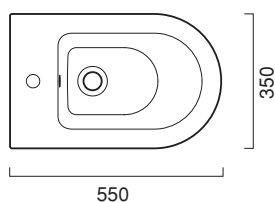

CE EN 14528 - CL20