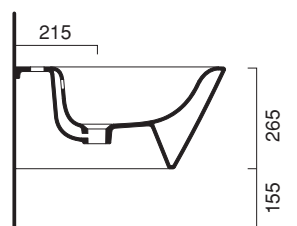

CE EN 14528 - CL20