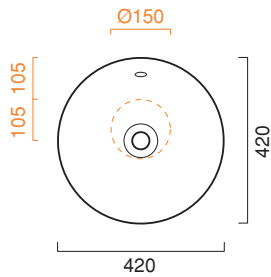

GOLD BLACK - VELIS Ø42

CATALANO
THE ESSENCE OF CERAMICS

cod. 142VLNNO

Installazione ad appoggio.
Suitable for sit on installation.
Auflagewaschbecken.

CE EN 14688 - CL20

PRESTARE ATTENZIONE ALLE DIMENSIONI DELLO SCASSO
PLEASE PAY ATTENTION TO THE DIMENSIONS TO CUT THE HOLE IN THE COUNTER
BITTE BEACHTEN SIE DIE ANGEGBEBENEN AUSSCHNITTMASSE IN DER MÖBELKONSOLE