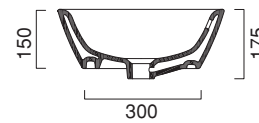

GOLD BLACK - VELIS Ø42

CATALANO
THE ESSENCE OF CERAMICS

cod. 142VLNNO

Installazione ad appoggio.
Suitable for sit on installation.
Auflagewaschbecken.

CE EN 14688 - CL20

PRESTARE ATTENZIONE ALLE DIMENSIONI DELLO SCASSO
PLEASE PAY ATTENTION TO THE DIMENSIONS TO CUT THE HOLE IN THE COUNTER
BITTE BEACHTEN SIE DIE ANGEGBEBENEN AUSSCHNITTMASSE IN DER MÖBELKONSOLE