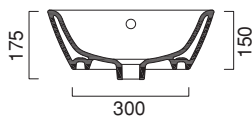

GOLD BLACK - VELIS Ø42

CATALANO
THE ESSENCE OF CERAMICS

cod. 142VLNNO

Installazione ad appoggio.
Suitable for sit on installation.
Auflagewaschbecken.

CE EN 14688 - CL20

PRESTARE ATTENZIONE ALLE DIMENSIONI DELLO SCASSO
PLEASE PAY ATTENTION TO THE DIMENSIONS TO CUT THE HOLE IN THE COUNTER
BITTE BEACHTEN SIE DIE ANGEGBEBENEN AUSSCHNITTMASSE IN DER MÖBELKONSOLE