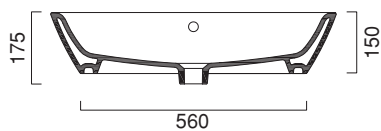

GOLD BLACK - VELIS 70x42

CATALANO
THE ESSENCE OF CERAMICS

cod. 170VLNNO

Installazione ad appoggio.
Suitable for sit on installation.
Auflagewaschbecken.

CE EN 14688 - CL20

PRESTARE ATTENZIONE ALLE DIMENSIONI DELLO SCASSO
PLEASE PAY ATTENTION TO DE DIMENSIONS TO CUT THE HOLE IN THE COUNTER
BITTE BEACHTEN SIE DIE ANGEGBEBENEN AUSSCHNITTMASSE IN DER MÖBELKONSOLE