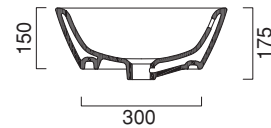

GOLD BLACK - VELIS 70x42

CATALANO
THE ESSENCE OF CERAMICS

cod. 170VLNNO

Installazione ad appoggio.
Suitable for sit on installation.
Auflagewaschbecken.

CE EN 14688 - CL20

PRESTARE ATTENZIONE ALLE DIMENSIONI DELLO SCASSO
PLEASE PAY ATTENTION TO DE DIMENSIONS TO CUT THE HOLE IN THE COUNTER
BITTE BEACHTEN SIE DIE ANGEGBEBENEN AUSSCHNITTMASSE IN DER MÖBELKONSOLE