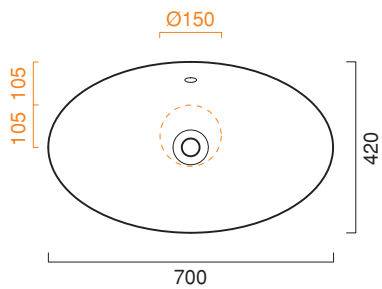

GOLD BLACK - VELIS 70x42

CATALANO
THE ESSENCE OF CERAMICS

cod. 170VLNNO

Installazione ad appoggio.
Suitable for sit on installation.
Auflagewaschbecken.

CE EN 14688 - CL20

PRESTARE ATTENZIONE ALLE DIMENSIONI DELLO SCASSO
PLEASE PAY ATTENTION TO DE DIMENSIONS TO CUT THE HOLE IN THE COUNTER
BITTE BEACHTEN SIE DIE ANGEGBEBENEN AUSSCHNITTMASSE IN DER MÖBELKONSOLE