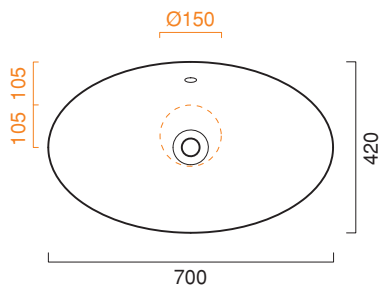

GOLD WHITE - VELIS 70x42

CATALANO
THE ESSENCE OF CERAMICS

cod. 170VLNBO

Installazione ad appoggio.
Suitable for sit on installation.
Auflagewaschbecken.

CE EN 14688 - CL20

PRESTARE ATTENZIONE ALLE DIMENSIONI DELLO SCASSO
PLEASE PAY ATTENTION TO DE DIMENSIONS TO CUT THE HOLE IN THE COUNTER
BITTE BEACHTEN SIE DIE ANGEGBEBENEN AUSSCHNITTMASSE IN DER MÖBELKONSOLE