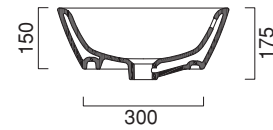

GOLD WHITE - VELIS 70x42

CATALANO
THE ESSENCE OF CERAMICS

cod. 170VLNBO

Installazione ad appoggio.
Suitable for sit on installation.
Auflagewaschbecken.

CE EN 14688 - CL20

PRESTARE ATTENZIONE ALLE DIMENSIONI DELLO SCASSO
PLEASE PAY ATTENTION TO DE DIMENSIONS TO CUT THE HOLE IN THE COUNTER
BITTE BEACHTEN SIE DIE ANGEGBEBENEN AUSSCHNITTMASSE IN DER MÖBELKONSOLE