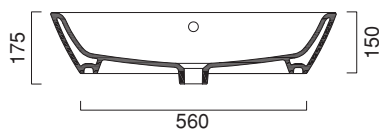

GOLD WHITE - VELIS 70x42

CATALANO
THE ESSENCE OF CERAMICS

cod. 170VLNBO

Installazione ad appoggio.
Suitable for sit on installation.
Auflagewaschbecken.

CE EN 14688 - CL20

PRESTARE ATTENZIONE ALLE DIMENSIONI DELLO SCASSO
PLEASE PAY ATTENTION TO DE DIMENSIONS TO CUT THE HOLE IN THE COUNTER
BITTE BEACHTEN SIE DIE ANGEGBEBENEN AUSSCHNITTMASSE IN DER MÖBELKONSOLE