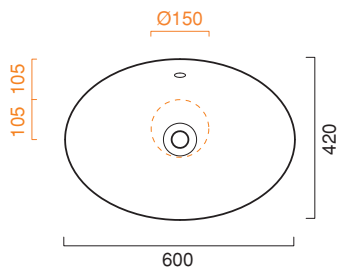

SILVER WHITE - VELIS 60x42

CATALANO
THE ESSENCE OF CERAMICS

cod. 160VLNBA

Installazione ad appoggio.
Suitable for sit on installation.
Auflagewaschbecken.

CE EN 14688 - CL20

PRESTARE ATTENZIONE ALLE DIMENSIONI DELLO SCASSO
PLEASE PAY ATTENTION TO DE DIMENSIONS TO CUT THE HOLE IN THE COUNTER
BITTE BEACHTEN SIE DIE ANGEGEBENEN AUSSCHNITTMASSE IN DER MÖBELKONSOLE