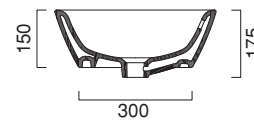

SILVER WHITE - VELIS 60x42

CATALANO
THE ESSENCE OF CERAMICS

cod. 160VLNBA

Installazione ad appoggio.
Suitable for sit on installation.
Auflagewaschbecken.

CE EN 14688 - CL20

PRESTARE ATTENZIONE ALLE DIMENSIONI DELLO SCASSO
PLEASE PAY ATTENTION TO DE DIMENSIONS TO CUT THE HOLE IN THE COUNTER
BITTE BEACHTEN SIE DIE ANGEGEBENEN AUSSCHNITTMASSE IN DER MÖBELKONSOLE