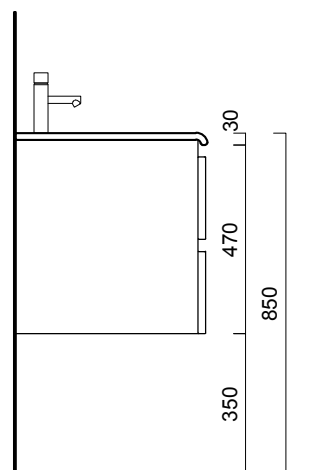

Finitura | Finishes | Finitions | Beschichtungen | Afwerkingen

legno | wood | bois | Hölzer | hout