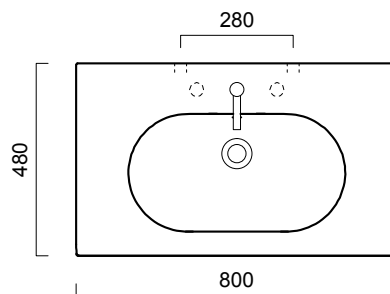

Finitura | Finishes | Finitions | Beschichtungen | Afwerkingen

legno | wood | bois | Hölzer | hout