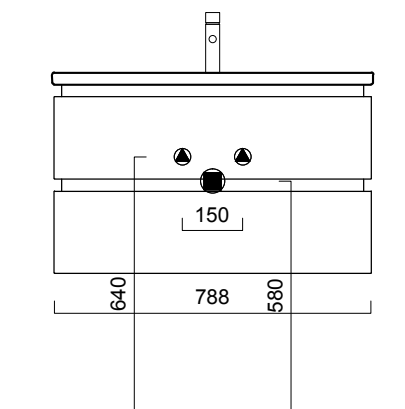

Finitura | Finishes | Finitions | Beschichtungen | Afwerkingen

legno | wood | bois | Hölzer | hout