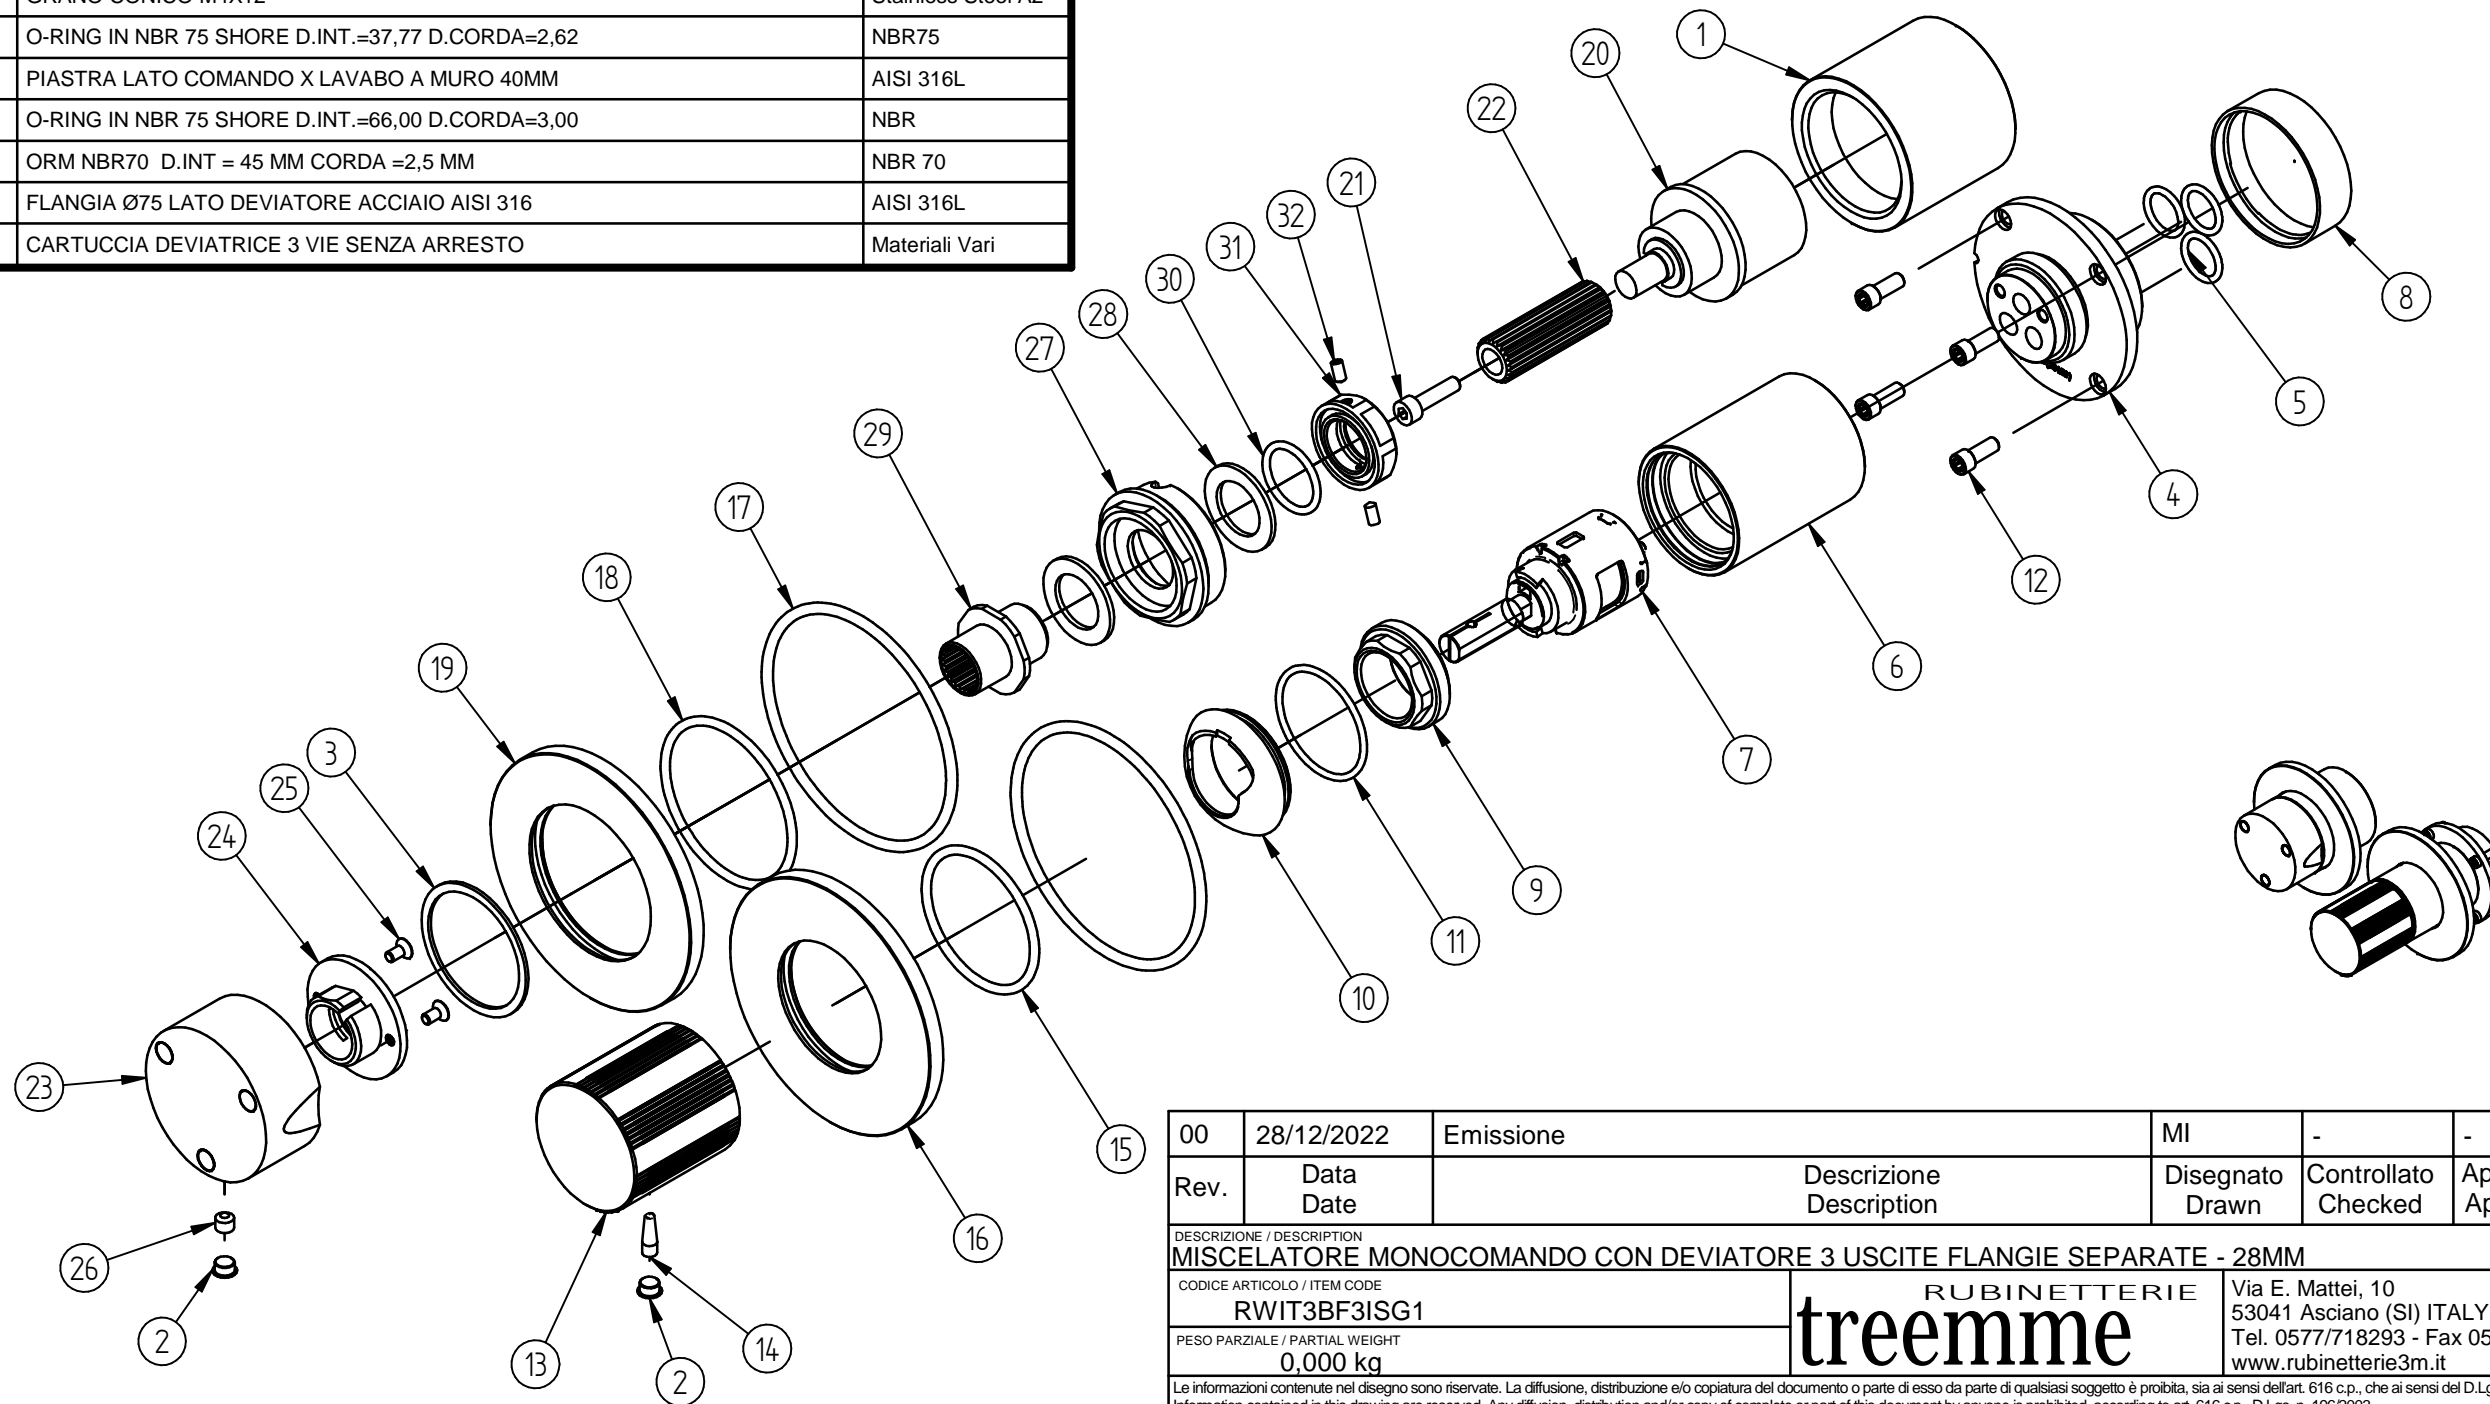

Pos.	Cod.	Q.tà	Titolo	Materiale	Pos.	Cod.	Q.tà	Titolo	Materiale
1	RYIT8A46IS13	1	BICCHIERE LATO DEVIATORE THERMO H55	AISI 316L	21	RTVI162II	1	VITE INOX CAVA ESAG.M4X16 ACCIAIO INOX	Stainless Steel A2
2	RTTA125RR	2	TAPPINO IN SILICONE Ø5,3	Silicone	22	RYIT7546ZZ03	1	INSERTO BROCCIATO X TERMSOT. INCASSO C/DEV.	Brass - CW617N
3	RZIT7287ZZ24	1	GUARNIZIONE DE39XDI34XS1	Teflon	23	RYIT2872JJ22	1	MANIGLIA COMANDO DEVIATORE 3 VIE SENZA STOP	AISI 316L
4	RYIT9AD2ZZ09	1	TASSELLO LAVABO VERTICALE 3,6	Brass - CW614N	24	RYIT7287NI20	1	INSERTO PER MANIGLIA COMANDO (1') (SCIARPA)	Brass - CW617N
5	RTGO195ZZ	3	O-RING IN NBR 75 SHORE D.INT.=11,11 D.CORDA=1,78 MM INGLESE N-114	NBR	25	RTVI196II	2	VITE INOX M3X6 TSPEI	Stainless Steel A2
6	RYIT9AA5IS06	1	BICCHIERE INCASSO C/DEV 3.6	AISI 316L	26	RTVI200ZZ	1	GRANO PUNTA A COPPA INOX A2 STEI COPPA M5X4 UNI-5929 DIN-916 ISO-4029	INOX A2 - Viti
7	RTVT254ZZ	1	CARTUCCIA Ø25 CHIUSA - ASTA Ø8	Materiali Vari	27	RYIT8A46ZZ17	1	RACCORDO FISSAGGIO LATO DEVIATORE M36X1	Brass - CW617N
8	RZIT51A5ZZ16	1	PROTEZIONE O-RING PER TASSELLI LAV. A MURO	PVC	28	RZIT7287ZZ25	2	GUARNIZIONE TEFLON DE25XDI16,1XS1,5	Teflon
9	RYIT9AA5ZZ11	1	GHIERA SERRAGGIO LAV. MURO 3.6	Brass - CW617N	29	RYIT7287ZZ13	1	SCORREVOLE BROCCIATO PER MANIGLIA	Brass - CW617N
10	RYIT9AA5IS12	1	COPRICARTUCCIA LAV. MURO 3.6	AISI 316L	30	RTGO363ZZ	1	O-RING IN NBR 75 SHORE D.INT.=17,00 D.CORDA=2,00 NESSUNA FINITURA	NBR
11	RTGO280ZZ	1	O-RING 75 SHORE DINT=29.8 C=1,78	NBR	31	RYIT7287ZZ14	1	GHIERA DI SERRAGGIO	Brass - CW617N
12	RTVI263II	4	VITE T.C.P. PERSONALIZZATA TESTA D= 5,8 MM - M4 x 10 ACCIAIO INOX A2	Stainless Steel A2	32	RTVI153ZZ	2	GRANO INOX PUNTA CONICA FIL.M3 L=6 AERATORI CUT	Stainless Steel A2
13	RYIT3BA2IS02	1	MANIGLIA ARTICOLI INCASSO 28 TEXTURE G1	AISI 316L					
14	RZIT2A11ZZ01	1	GRANO CONICO M4X12	Stainless Steel A2					
15	RTGO475ZZ	1	O-RING IN NBR 75 SHORE D.INT.=37,77 D.CORDA=2,62	NBR75					
16	RYIT13C5IS02	1	PIASTRA LATO COMANDO X LAVABO A MURO 40MM	AISI 316L					
17	RTGO648ZZ	2	O-RING IN NBR 75 SHORE D.INT.=66,00 D.CORDA=3,00	NBR					
18	RTGO482ZZ	1	ORM NBR70 D.INT = 45 MM CORDA =2,5 MM	NBR 70					
19	RYIT13C2IS01	1	FLANGIA Ø75 LATO DEVIATORE ACCIAIO AISI 316	AISI 316L					
20	RTVT212ZZ	1	CARTUCCIA DEVIATRICE 3 VIE SENZA ARRESTO	Materiali Vari					