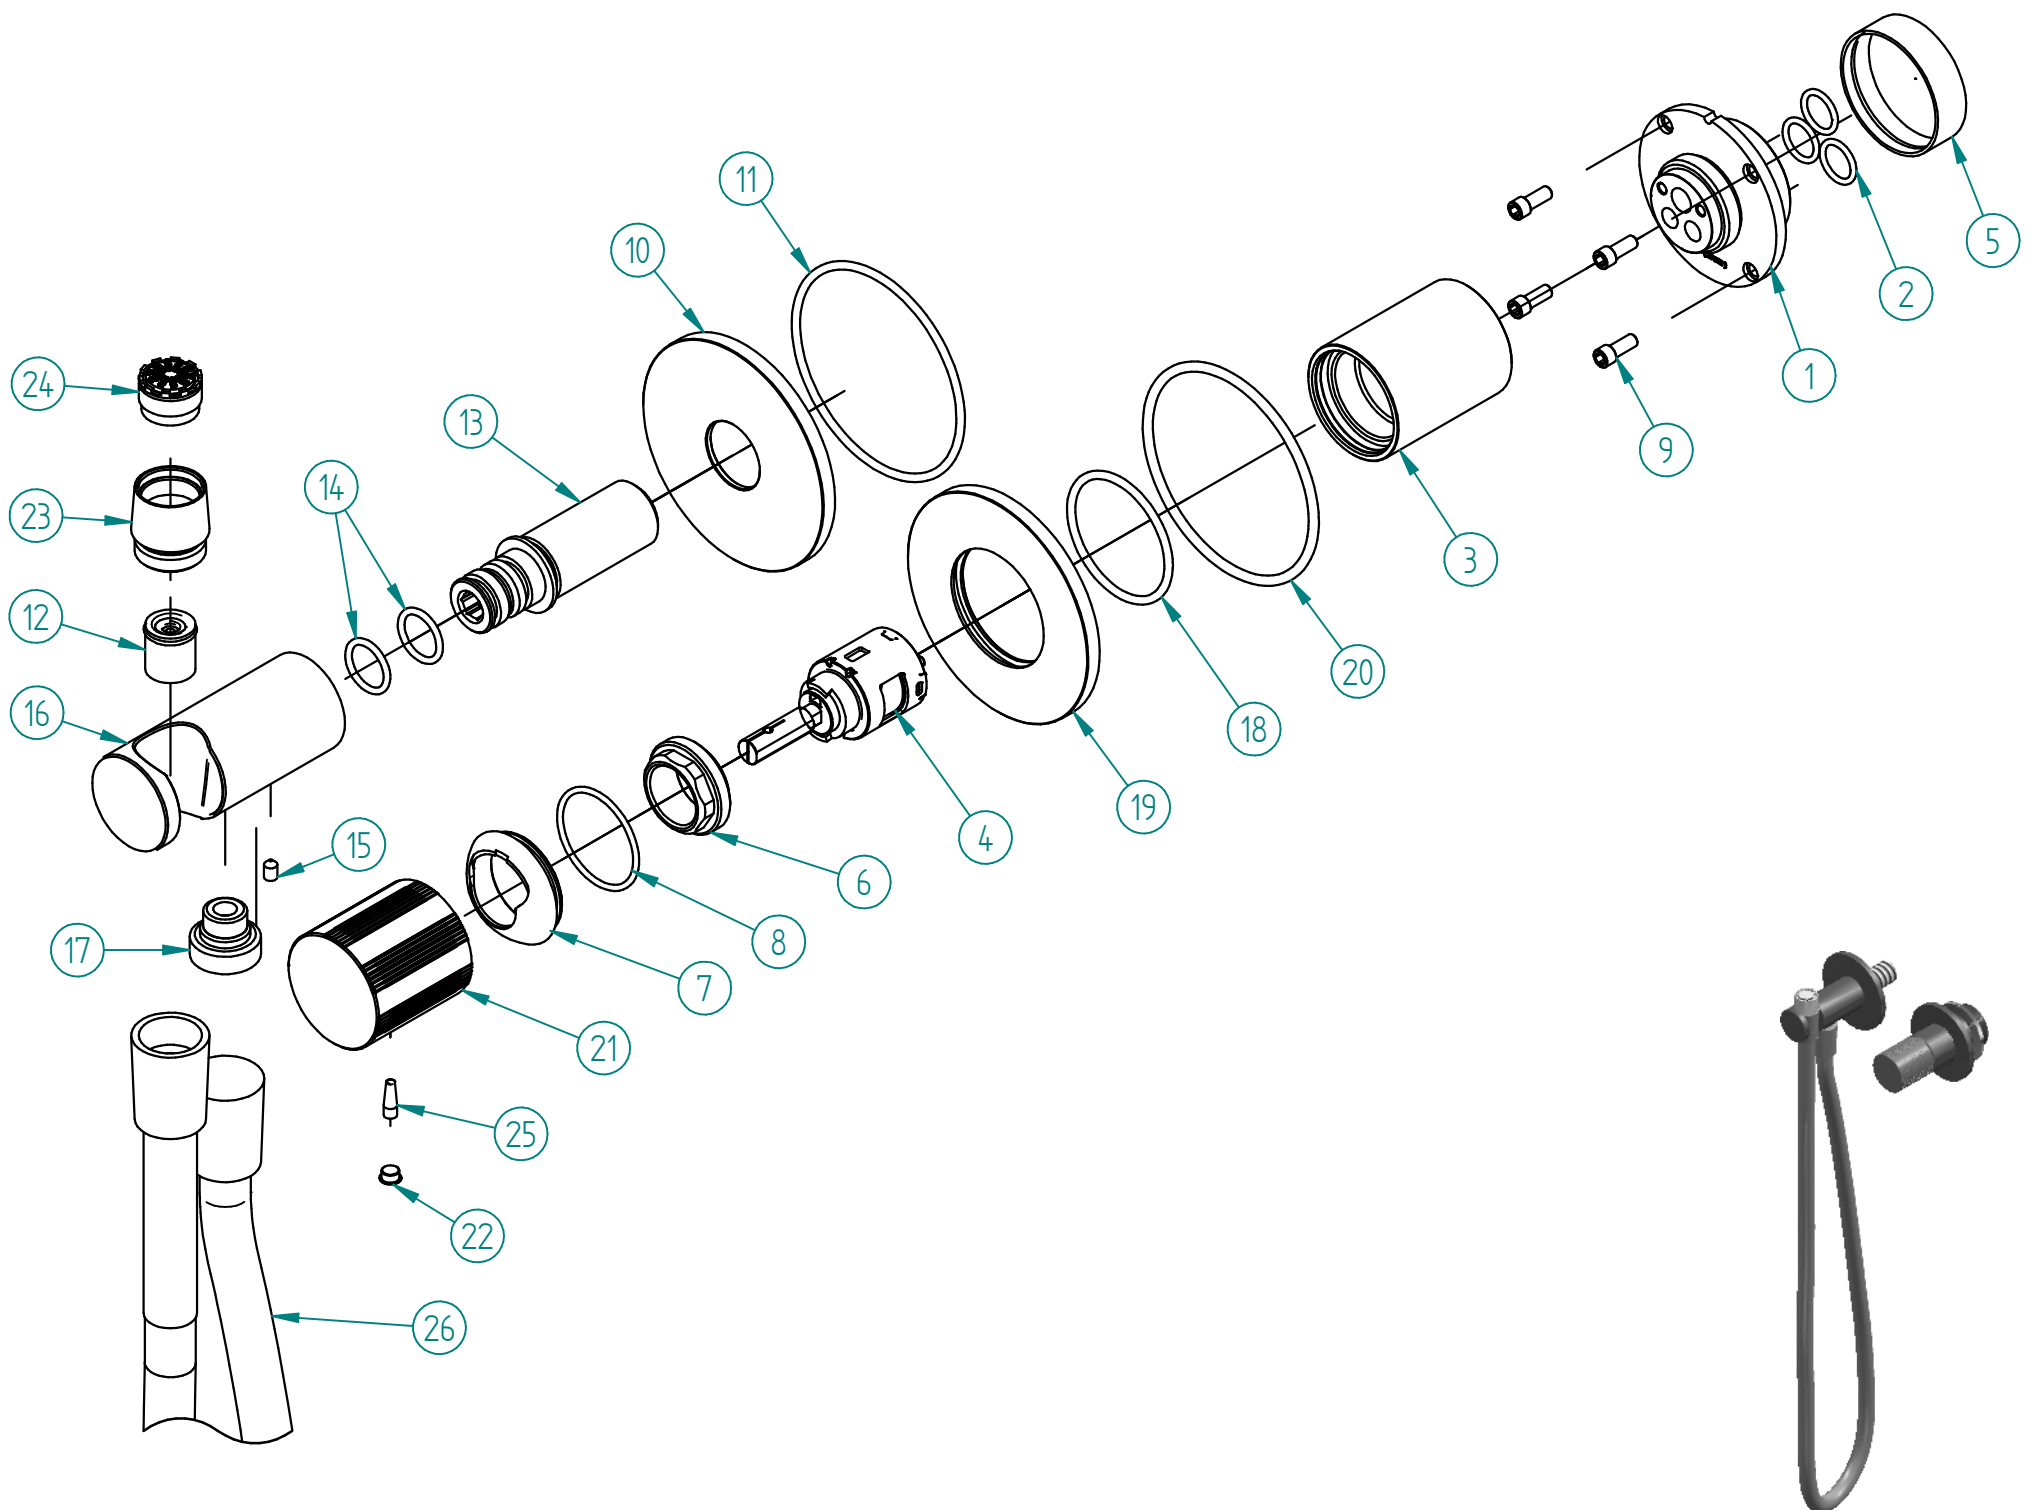

01	11/11/2022	Sostituito RTFL501IS_13D7 con RTFL525IS_13D7	MM	-	-
Rev.	Data Date	Descrizione Description	Disegnato Drawn	Controllato Checked	Approvato Approved
DESCRIZIONE / DESCRIPTION					
PARTI ESTERNE MISCELATORE INCASSO CON DOCCETTA WC 28MM					
CODICE ARTICOLO / ITEM CODE RWIT3BD4IS20			RUBINETTERIE treemme		Via E. Mattei, 10 53041 Asiano (SI) ITALY Tel. 0577/718293 - Fax 0577/719350 www.rubinetterie3m.it
PESO PARZIALE / PARTIAL WEIGHT 0,000 kg					
Le informazioni contenute nel disegno sono riservate. La diffusione, distribuzione e/o copiatura del documento o parte di esso da parte di qualsiasi soggetto è proibita, sia ai sensi dell'art. 616 c.p., che ai sensi del D.Lgs. n. 196/2003. Information contained in this drawing are reserved. Any diffusion, distribution and/or copy of complete or part of this document by anyone is prohibited, according to art. 616 c.p., D.Lgs. n. 196/2003.					