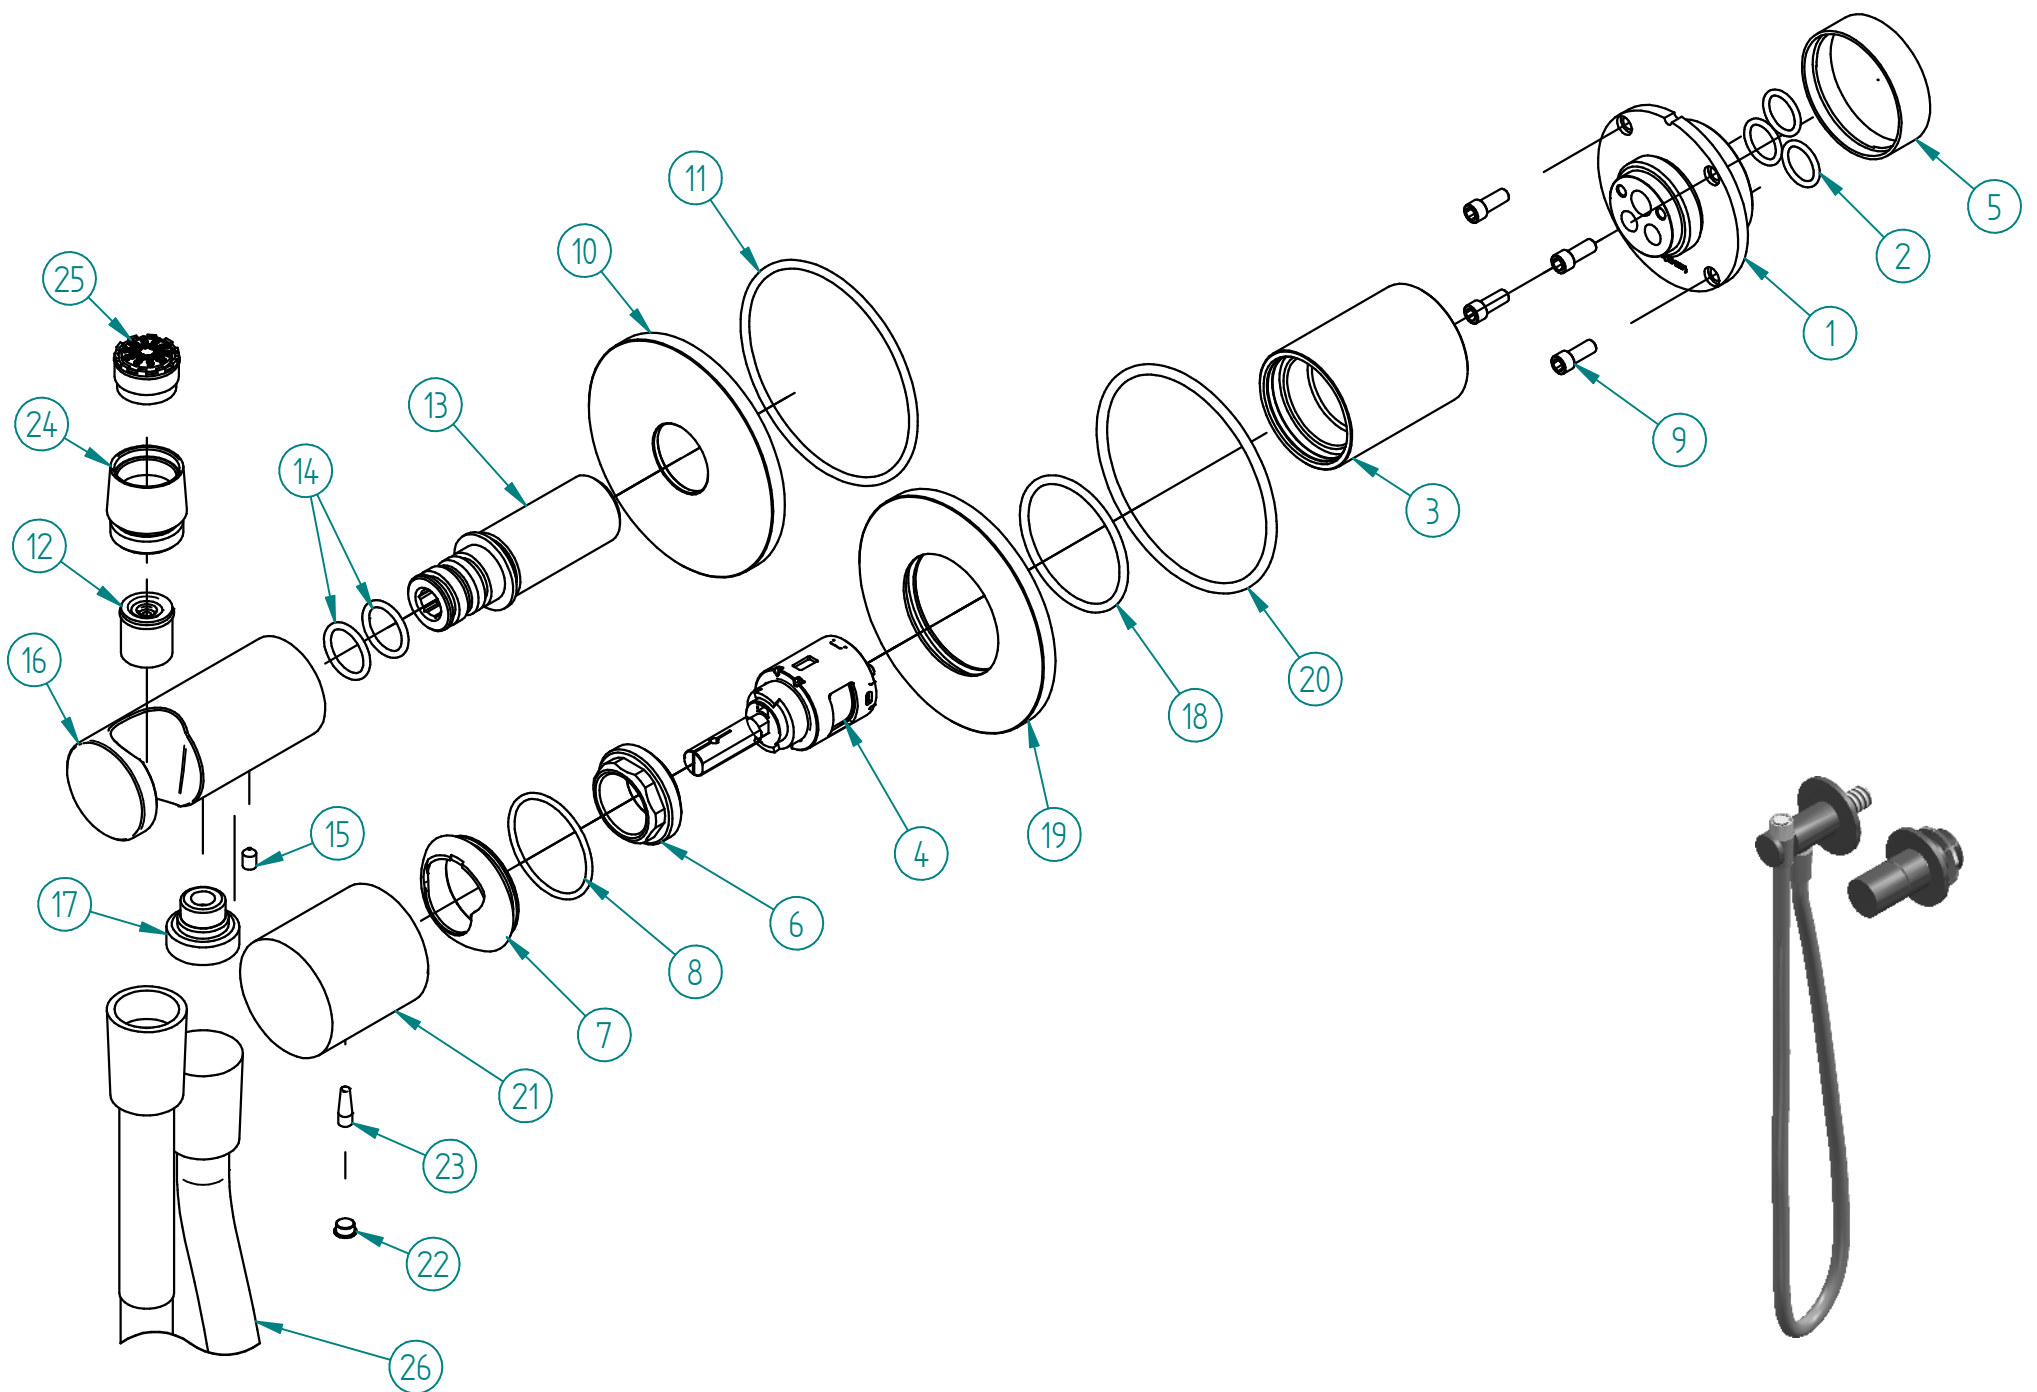

Pos.	Cod.	Q.tà	Titolo	Materiale
1	RYIT9AA5ZZ12	1	TASSELLO CARTUCCIA LAVABO 3.6	Brass - CW617N
2	RTGO195ZZ	3	O-RING IN NBR 75 SHORE D.INT.=11,11 D.CORDA=1,78 MM INGLESE N-114	NBR
3	RYIT9AA5IS06	1	BICCHIERE INCASSO C/DEV 3.6	AISI 316L
4	RTVT254ZZ	1	CARTUCCIA Ø25 CHIUSA - ASTA Ø8	Materiali Vari
5	RZIT51A5ZZ16	1	PROTEZIONE O-RING PER TASSELLI LAV. A MURO	PVC
6	RYIT9AA5ZZ11	1	GHIERA SERRAGGIO LAV. MURO 3.6	Brass - CW617N
7	RYIT9AA5IS12	1	COPRICARTUCCIA LAV. MURO 3.6	AISI 316L
8	RTGO280ZZ	1	O-RING 75 SHORE DINT=29.8 C=1,78	NBR
9	RTVI263II	4	VITE T.C.P. PERSONALIZZATA TESTA D= 5,8 MM - M4 x 10 ACCIAIO INOX A2	Stainless Steel A2
10	RYIT13D8IS01	1	FLANGIA SUPPORTO DOCCETTA VASCA INCASSO 40MM - INOX	AISI 316L
11	RTGO463ZZ	1	O-RING IN NBR 75 SHORE D.INT.=66,00 D.CORDA=2,50	NBR 70
12	RTVA138ZZ	1	VALVOLA DI NON RITORNO CON LIMITATORE DI PORTATA D15 8L/MIN	Nylon, uso generico
13	RYIT2AD7ZZ03	1	INSERTO DOCCETTA VASCA INCASSO	Brass - CW617N
14	RTGO357ZZ	2	O-RING IN NBR 75 SHORE D.INT.=14,00 D.CORDA=2,00 NESSUNA FINITURA	NBR
15	RTVI102ZZ	1	GRANO INOX PUNTA CONICA L.=6 FIL.=M4	Stainless Steel A2
16	RYIT13D7IS05	1	SUPPORTO DOCCETTA INOX	AISI 316L
17	RZIT2584JJ08	1	ATTACCO FLEX 1/2"G INOX 316L	AISI 316L
18	RTGO475ZZ	1	O-RING IN NBR 75 SHORE D.INT.=37,77 D.CORDA=2,62	NBR
19	RYIT13C5IS02	1	PIASTA LATO COMANDO X LAVABO A MURO 40MM	AISI 316L
20	RTGO648ZZ	1	O-RING IN NBR 75 SHORE D.INT.=66,00 D.CORDA=3,00	NBR
21	RYIT3BA2IS01	1	MANIGLIA ARTICOLI INCASSO 28MM	AISI 316L
22	RTTA125RR	1	TAPPINO IN SILICONE Ø5,3	Silicone
23	RZIT2A11ZZ01	1	GRANO CONICO M4X12	Stainless Steel A2
24	RYIT13D4IS01	1	ADATTATORE INOX 316I PER AERATORE MG1/2"-FM18,5X1	AISI 316L
25	RTAE186ZZ	1	AERATORE TJ HONEYCOMB SPRAY NON LIMITATO M18,5x1	Polietilene, bassa
26	RTFL525IS_13D	1	FLESSIBILE M.1,5 PVC CC1/2"	PVC