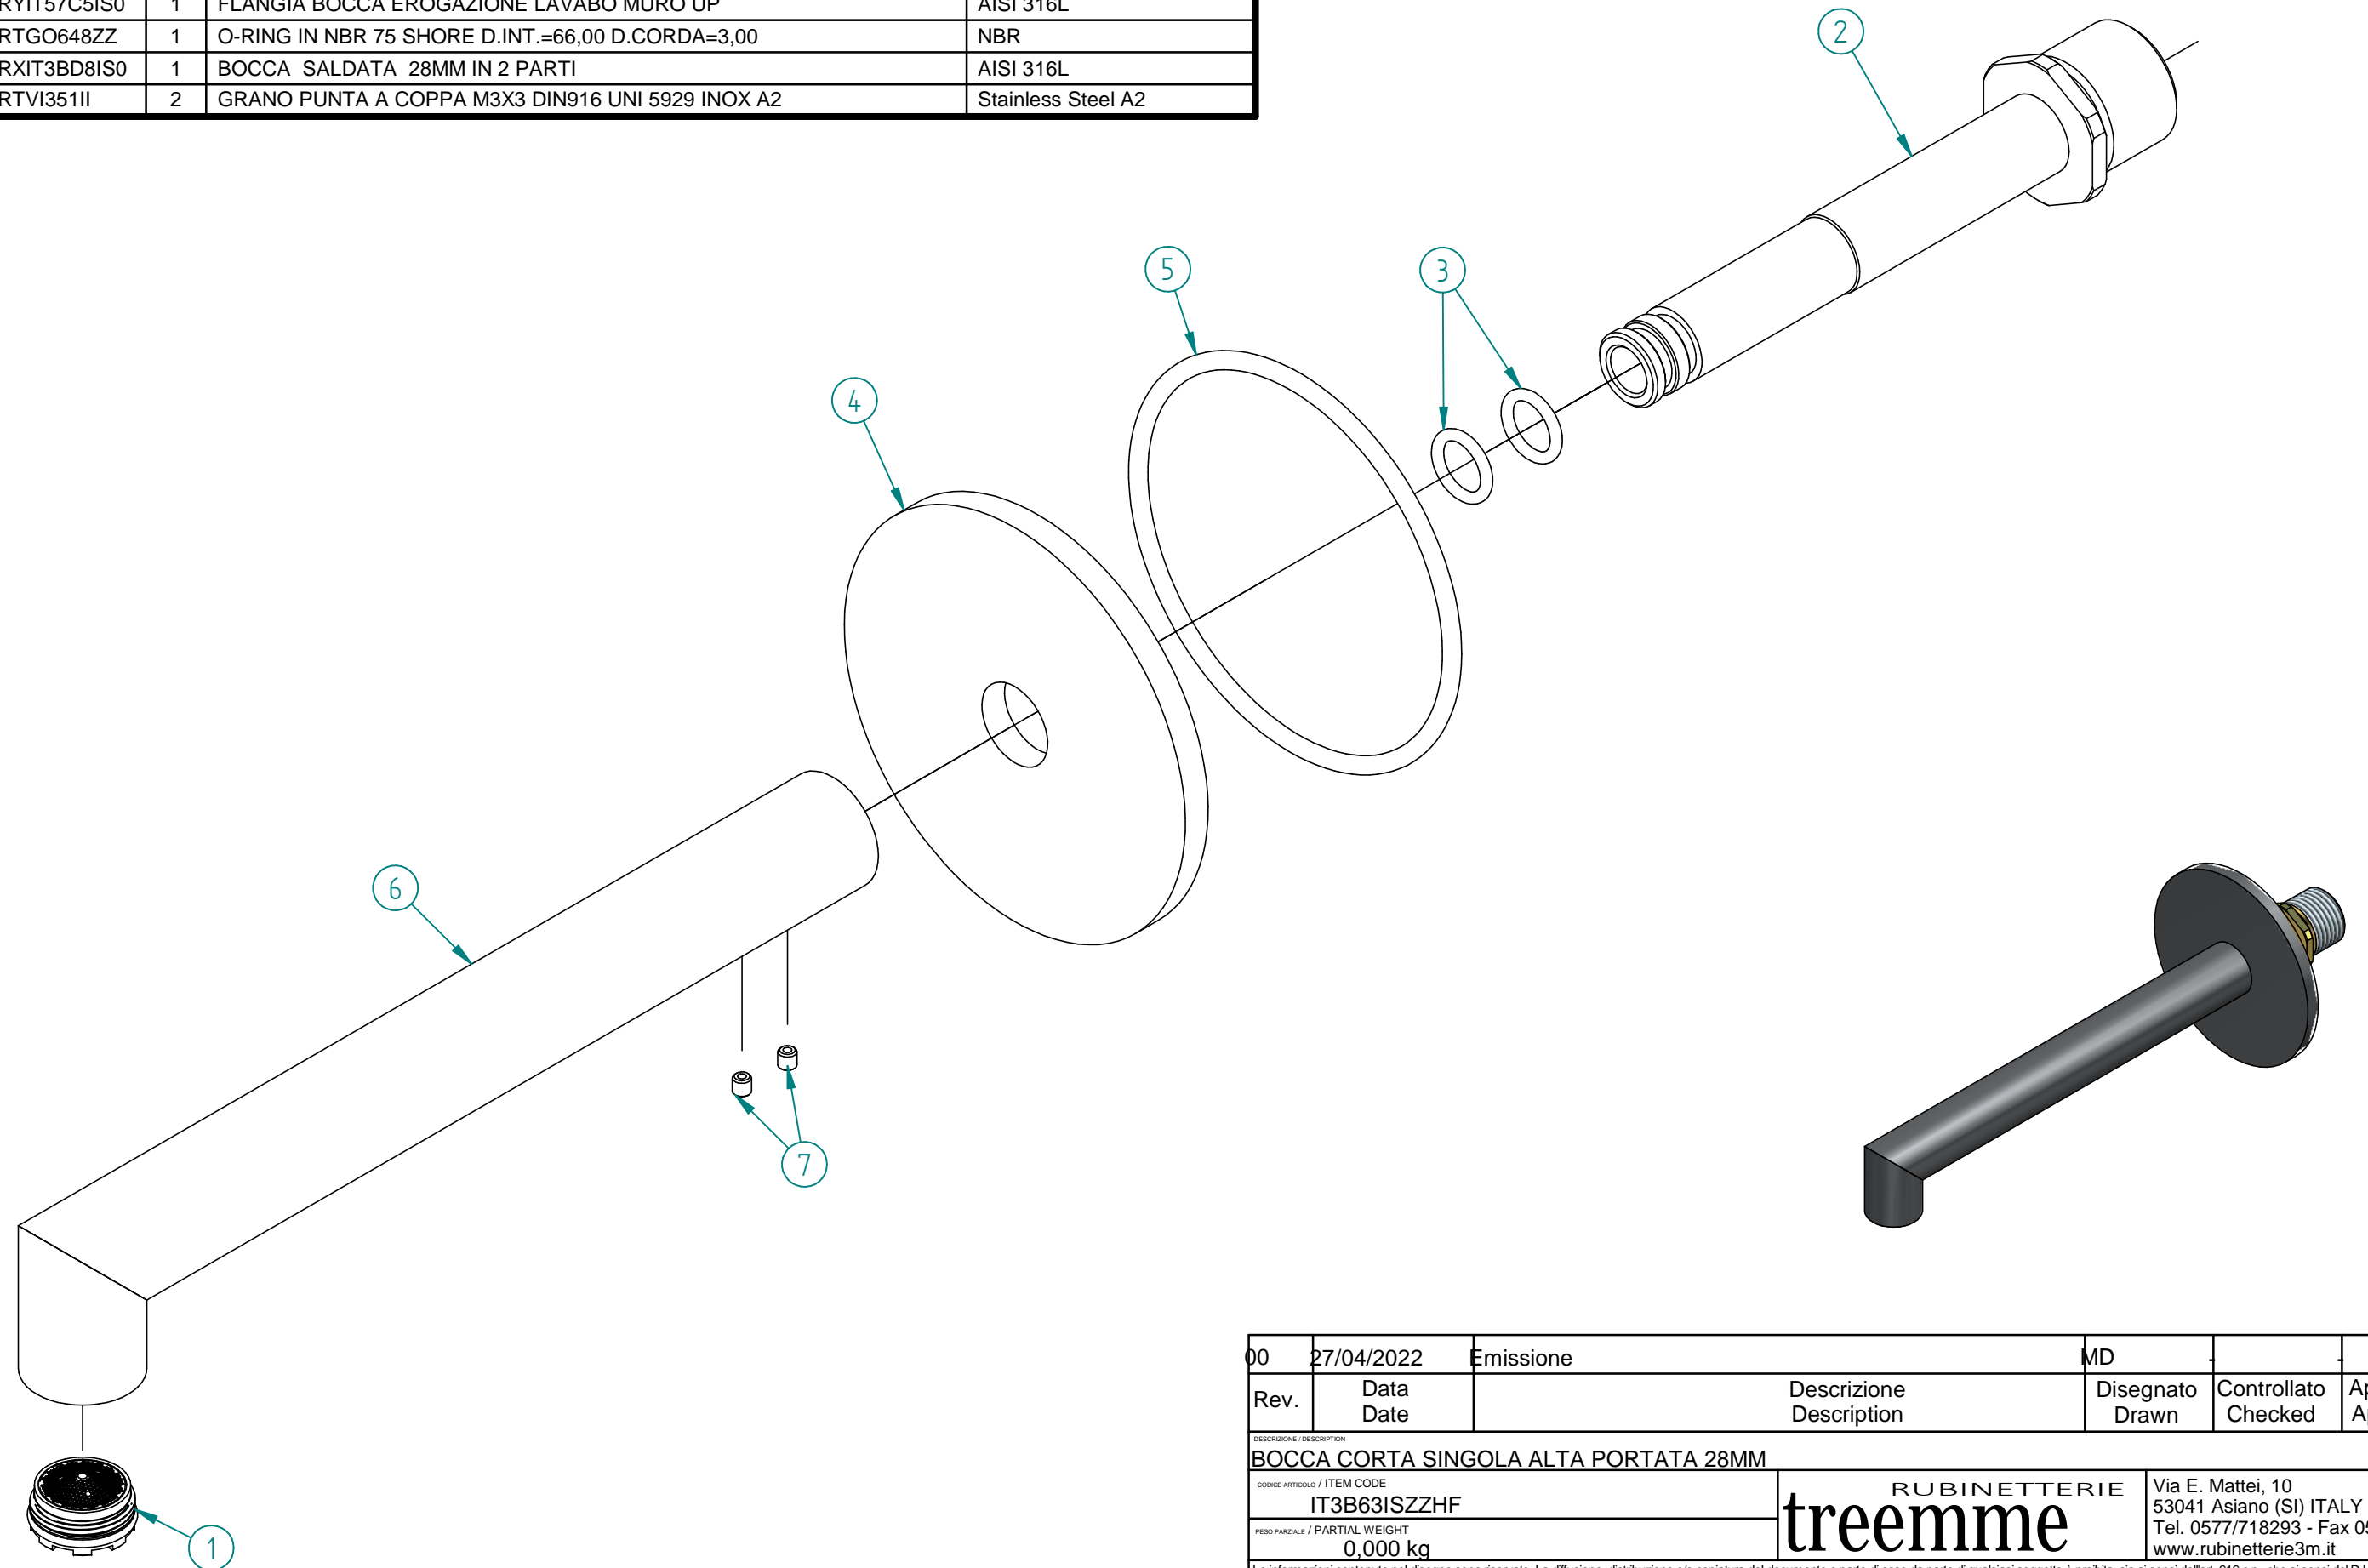

P.	Nome File	Q	Titolo	Materiale
1	RTAE187ZZ	1	ROMPIGETTO LAMINARE M16,5X1 RIBASSATO CACHE' TT CUSTOMIZED	Materiali Vari
2	RYAG0160ZZ	1	ATTACCO LAVABO A MURO	Brass - CW617N
3	RTGO309ZZ	2	O-RING IN NBR 75 SHORE D.INT.=8,90 D.CORDA=1,90 NESSUNA FINITURA	NBR
4	RYIT57C5IS0	1	FLANGIA BOCCA EROGAZIONE LAVABO MURO UP	AISI 316L
5	RTGO648ZZ	1	O-RING IN NBR 75 SHORE D.INT.=66,00 D.CORDA=3,00	NBR
6	RXIT3BD8IS0	1	BOCCA SALDATA 28MM IN 2 PARTI	AISI 316L
7	RTVI351II	2	GRANO PUNTA A COPPA M3X3 DIN916 UNI 5929 INOX A2	Stainless Steel A2

Rev.	Data Date	Descrizione Description	Disegnato Drawn	Controllato Checked	Approvato Approved
00	27/04/2022	Emissione	MD		
BOCCA CORTA SINGOLA ALTA PORTATA 28MM					
CODICE ARTICOLO / ITEM CODE IT3B63ISZZHF			RUBINETTERIE treemme		Via E. Mattei, 10 53041 Asiano (SI) ITALY Tel. 0577/718293 - Fax 0577/719350 www.rubinetterie3m.it
PESO PARZIALE / PARTIAL WEIGHT 0,000 kg			Le informazioni contenute nel disegno sono riservate. La diffusione, distribuzione e/o copiatura del documento o parte di esso da parte di qualsiasi soggetto è proibita, sia ai sensi dell'art. 616 c.p., che ai sensi del D.Lgs. n. 196/2003. Information contained in this drawing are reserved. Any diffusion, distribution and/or copy of complete or part of this document by anyone is prohibited, according to art. 616 c.p., D.Lgs. n. 196/2003.		